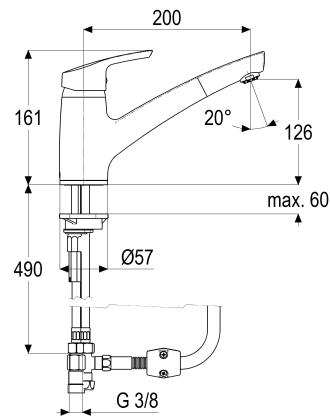

**Z054834-00010 SH KÜCHENARMATUR EHM OMEGA\_400 ND**

**Produktabbildung**

**Maßzeichnung**

**Produktbeschreibung**

Küchenarmatur Niederdruck  
 chrom  
 Flexschläuche 3/8" DIN DVGW  
 Strahlregler Niederdruck  
 für drucklose Heißwasserbereiter  
 mit Metallbrauseschlauch  
 eigensicher gegen Rückfließen  
 mit Schnellbefestigung  
 mit Durchflussbegrenzer 5 l/min

**Ausschreibungstext**

Z054834-00010  
 Heinrich Schulte  
 Küchenarmatur Niederdruck  
 omega\_400  
 chrom  
 Ausladung 200 mm  
 Höhe bis Strahlregler 150 mm  
 Maximale Höhe 195 mm  
 Kartusche 44 mm  
 mit Heißwasser- und Durchflussbegrenzer  
 Auslauf schwenk- und herausziehbar  
 Werkstoffe nach TrinkwV und UBA  
 Hebel Metall  
 Flexschläuche 3/8" DIN DVGW  
 Strahlregler Niederdruck  
 für Standmontage  
 für drucklose Heißwasserbereiter  
 mit Metallbrauseschlauch  
 eigensicher gegen Rückfließen  
 mit Schnellbefestigung  
 mit Durchflussbegrenzer 5 l/min

## Ersatzteilliste

Pos.	Beschreibung	Artikel-Nr.
01	SH BEDIENHEBEL OMEGA_400	HS54990-00010
02	SH ROSETTE M48 X 1	Z009076-00010
03	SH VERSCHRAUBUNG F. SCHRAUBKAPPE	Z009078-00000
04	SH KARTUSCHE FÜR NORMALDRUCK	Z000070-00000
07	SH AUSZUGSCHLAUCH FÜR KÜCHENARM.	Z028804-00010
08	SH STRAHLREGLER ND DROPLESS	Z013958-00010
09	SH DICHTUNGSSATZ F.44ER KARTUSCHE	Z001810-00000
14	SH GEWINDESTANGE M8 X 130	Z009072-00000
15	SH FLEXSCHLAUCH M8 X 1 - M15 X 1	Z009074-00000
16	SH FLEXSCHLAUCH M8 X 1 - 3/8"	Z009177-00000
17	SH DURCHFLUSSBEGRENZER 3/8"	Z019389-00000
18	SH RÜCKFLUSSVERHINDERER 3/8"	Z028903-00010
19	SH T-ST. 3/8" IG X 3/8" AG X M15	Z019394-00010
20	SH BLEIGEWICHT	Z000287-00000
21	SH SCHNELLVERSCHRAUBUNG KOMPLETT	Z009295-00000