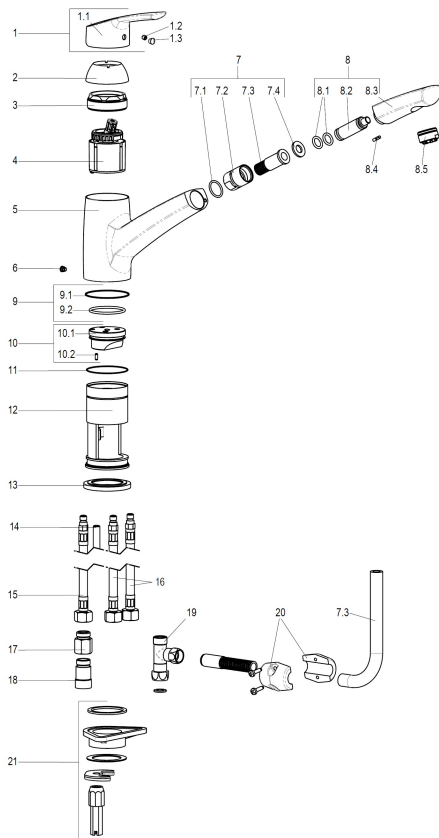

**Z054834-00010 SH KÜCHENARMATUR EHM OMEGA\_400 ND**

**Produktabbildung**

**Maßzeichnung**

**Produktbeschreibung**

Küchenarmatur Niederdruck  
 chrom  
 Flexschläuche 3/8" DIN DVGW  
 Strahlregler Niederdruck  
 für drucklose Heißwasserbereiter  
 mit Metallbrauseschlauch  
 eigensicher gegen Rückfließen  
 mit Schnellbefestigung  
 mit Durchflussbegrenzer 5 l/min

**Ausschreibungstext**

Z054834-00010  
 Heinrich Schulte  
 Küchenarmatur Niederdruck  
 omega\_400  
 chrom  
 Ausladung 200 mm  
 Höhe bis Strahlregler 150 mm  
 Maximale Höhe 195 mm  
 Kartusche 44 mm  
 mit Heißwasser- und Durchflussbegrenzer  
 Auslauf schwenk- und herausziehbar  
 Werkstoffe nach TrinkwV und UBA  
 Hebel Metall  
 Flexschläuche 3/8" DIN DVGW  
 Strahlregler Niederdruck  
 für Standmontage  
 für drucklose Heißwasserbereiter  
 mit Metallbrauseschlauch  
 eigensicher gegen Rückfließen  
 mit Schnellbefestigung  
 mit Durchflussbegrenzer 5 l/min

## Explosionszeichnung

## Ersatzteilliste

Pos.	Beschreibung	Artikel-Nr.
01	SH BEDIENHEBEL OMEGA_400	HS54990-00010
02	SH ROSETTE M48 X 1	Z009076-00010
03	SH VERSCHRAUBUNG F. SCHRAUBKAPPE	Z009078-00000
04	SH KARTUSCHE FÜR NORMALDRUCK	Z000070-00000
07	SH AUSZUGSCHLAUCH FÜR KÜCHENARM.	Z028804-00010
08	SH STRAHLREGLER ND DROPLESS	Z013958-00010
09	SH DICHTUNGSSATZ F.44ER KARTUSCHE	Z001810-00000
14	SH GEWINDESTANGE M8 X 130	Z009072-00000
15	SH FLEXSCHLAUCH M8 X 1 - M15 X 1	Z009074-00000
16	SH FLEXSCHLAUCH M8 X 1 - 3/8"	Z009177-00000
17	SH DURCHFLUSSBEGRENZER 3/8"	Z019389-00000
18	SH RÜCKFLUSSVERHINDERER 3/8"	Z028903-00010
19	SH T-ST. 3/8" IG X 3/8" AG X M15	Z019394-00010
20	SH BLEIGEWICHT	Z000287-00000
21	SH SCHNELLVERSCHRAUBUNG KOMPLETT	Z009295-00000