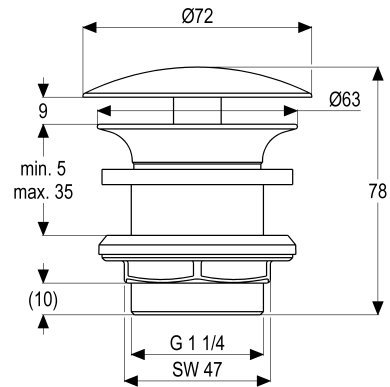

Z055555-00140 SH ABLAUFGARNITUR PERMANENT

Produktabbildung

Maßzeichnung

Produktbeschreibung

Ablaufgarnitur
 chrom
 Gewindeanschluss 1 1/4"
 mit permanenten Durchlauf
 mit Edelstahlstopfen

Ausschreibungstext

Z055555-00140
 Heinrich Schulte
 Ablaufgarnitur
 Zubehör
 chrom
 Gewindeanschluss 1 1/4"
 mit permanenten Durchlauf
 mit Edelstahlstopfen

VPE: 1
 GTIN: 4020929555579

heinrichschulte

Produktdatenblatt