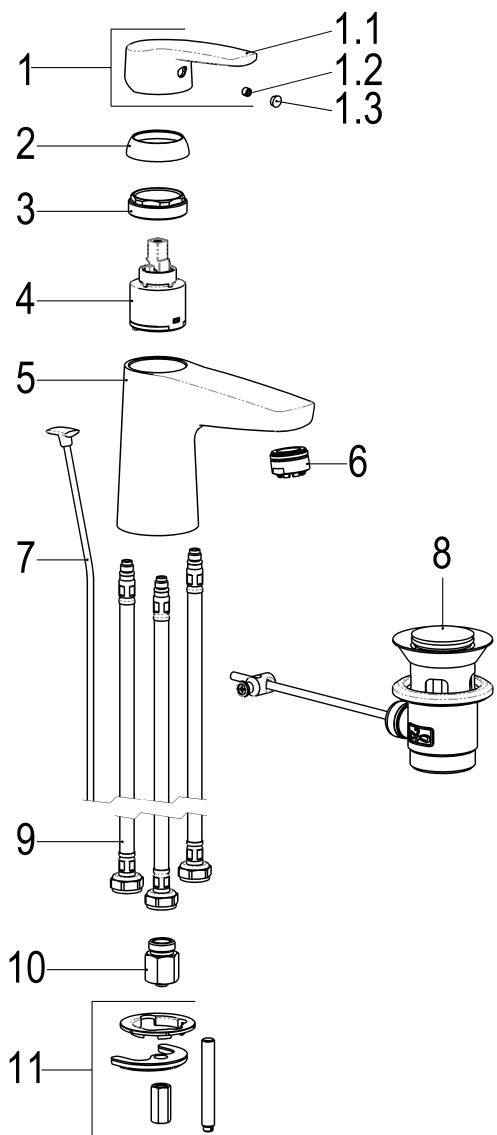

**Z056065-00010 SH WT EHM ALPHA_350 NIEDERDRUCK****Produktabbildung****Maßzeichnung****Produktbeschreibung**

Waschtischarmatur Niederdruck
chrom
Flexschläuche 3/8" DIN DVGW
Strahlregler Niederdruck
für drucklose Heißwasserbereiter
mit Ablaufgarnitur 1 1/4"
mit Befestigungssatz
mit Durchflussbegrenzer 5 l/min

Ausschreibungstext

Z056065-00010
Heinrich Schulte
Waschtischarmatur Niederdruck
alpha_350
chrom
Ausladung 110 mm
Höhe bis Strahlregler 80 mm
Maximale Höhe 140 mm
Kartusche 35 mm
mit Heißwasser- und Durchflussbegrenzer
Werkstoffe nach TrinkwV und UBA
Hebel Metall
Flexschläuche 3/8" DIN DVGW
Strahlregler Niederdruck
für Standmontage
für drucklose Heißwasserbereiter
mit Ablaufgarnitur 1 1/4"
mit Befestigungssatz
mit Durchflussbegrenzer 5 l/min

VPE: 1

GTIN: 4020929419321

SCIP: 7fefb443-49d6-4b87-84a5-b941959aeb28

Explosionszeichnung

Ersatzteilliste

Pos.	Beschreibung	Artikel-Nr.
01	SH BEDIENUNGSHEBEL ALPHA_100	Z056990-00010
02	SH ROSETTE M37 X 1,5 / D:39,7X12	Z009110-00010
04	SH KARTUSCHE FÜR NIEDERDRUCK	Z000074-00000
06	SH STRAHLREGLER ND	Z013924-00010
07	SH ZUGSTANGE MIT KNOPF	Z009187-00010
08	SH ABLAUFGARNITUR KOMPLETT	Z001128-00010
09	SH FLEXSCHLAUCH M8 X 1 - 3/8"	Z009075-00000
10	SH DURCHFLUSSBEGRENZER 3/8"	Z019389-00000
11	SH BEFESTIGUNGSSATZ M8 x 57MM	Z000606-00000

Durchflussdiagramm