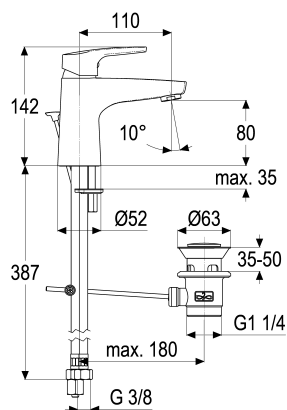

**Z056065-00010 SH WT EHM ALPHA_350 NIEDERDRUCK****Produktabbildung****Maßzeichnung****Produktbeschreibung**

Waschtischarmatur Niederdruck
chrom
Flexschläuche 3/8" DIN DVGW
Strahlregler Niederdruck
für drucklose Heißwasserbereiter
mit Ablaufgarnitur 1 1/4"
mit Befestigungssatz
mit Durchflussbegrenzer 5 l/min

Ausschreibungstext

Z056065-00010
Heinrich Schulte
Waschtischarmatur Niederdruck
alpha_350
chrom
Ausladung 110 mm
Höhe bis Strahlregler 80 mm
Maximale Höhe 140 mm
Kartusche 35 mm
mit Heißwasser- und Durchflussbegrenzer
Werkstoffe nach TrinkwV und UBA
Hebel Metall
Flexschläuche 3/8" DIN DVGW
Strahlregler Niederdruck
für Standmontage
für drucklose Heißwasserbereiter
mit Ablaufgarnitur 1 1/4"
mit Befestigungssatz
mit Durchflussbegrenzer 5 l/min

VPE: 1

GTIN: 4020929419321

SCIP: 7fefb443-49d6-4b87-84a5-b941959aeb28

Explosionszeichnung

Ersatzteilliste

Pos.	Beschreibung	Artikel-Nr.
01	SH BEDIENUNGSHEBEL ALPHA_100	Z056990-00010
02	SH ROSETTE M37 X 1,5 / D:39,7X12	Z009110-00010
04	SH KARTUSCHE FÜR NIEDERDRUCK	Z000074-00000
06	SH STRAHLREGLER ND	Z013924-00010
07	SH ZUGSTANGE MIT KNOPF	Z009187-00010
08	SH ABLAUFGARNITUR KOMPLETT	Z001128-00010
09	SH FLEXSCHLAUCH M8 X 1 - 3/8"	Z009075-00000
10	SH DURCHFLUSSBEGRENZER 3/8"	Z019389-00000
11	SH BEFESTIGUNGSSATZ M8 x 57MM	Z000606-00000

Durchflussdiagramm