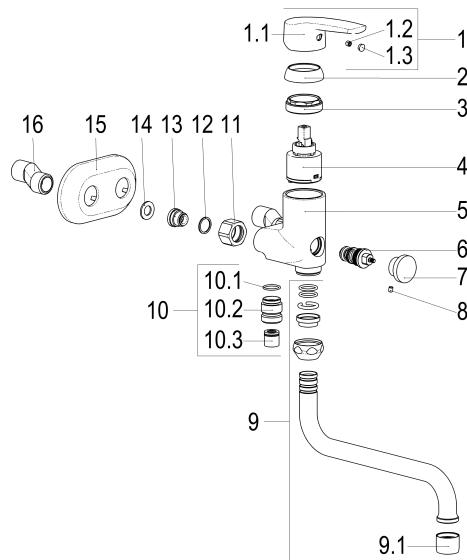

**Z056471-00010 SH WANNENARMATUR EHM ALPHA_350****Produktabbildung****Maßzeichnung****Produktbeschreibung**

Wannenarmatur
chrom
S-Anschlüsse 1/2"
Umstellung automatisch
Brauseabgang 1/2"
Strahlregler Durchflussklasse B
eigensicher gegen Rückfließen
für Durchlauferhitzer geeignet
mit Brausegarnitur

Ausschreibungstext

Z056471-00010
Heinrich Schulte
Wannenarmatur
alpha_350
chrom
Ausladung 250 mm
Stichmaß 30 - 60 mm
S-Anschlüsse 1/2"
Umstellung automatisch
Brauseabgang 1/2"
Kartusche 35 mm
mit Heißwasserbegrenzer
Auslauf schwenkbar
Werkstoffe nach TrinkwV und UBA
Hebel Metall
Strahlregler Durchflussklasse B
Handbrause Modern 1F
Brauseschlauch 1250 mm mit Konus
für Wandmontage
eigensicher gegen Rückfließen
für Durchlauferhitzer geeignet
mit Brausegarnitur

VPE: 1

GTIN: 4020929742290

SCIP: ad294a40-d020-41e1-a971-d417e29c47ef

Explosionszeichnung

Ersatzteilliste

Pos.	Beschreibung	Artikel-Nr.
01	SH BEDIENUNGSHEBEL ALPHA_100	Z056990-00010
02	SH ROSETTE M37 X 1,5 / D:39,7X12	Z009110-00010
03	SH VERSCHRAUBUNG	Z009111-00000
04	SH KARTUSCHE FÜR NORMALDRUCK	Z009200-00000
09	SH UNIVERSAL S-AUSLAUF AUSLD.:250	Z014028-00010
10	SH BRAUSENIPPEL 1/2" MIT O- RING	Z028908-00010
16	SH S-ANSCHLUSS 1/2" X 1/2"	Z012002-00010