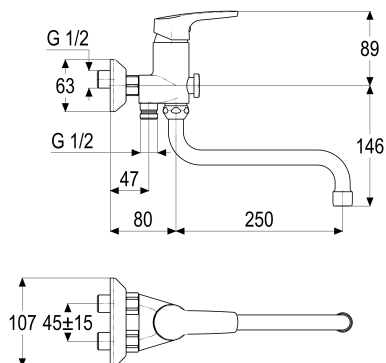

**Z056471-00010 SH WANNENARMATUR EHM ALPHA_350****Produktabbildung****Maßzeichnung****Produktbeschreibung**

Wannenarmatur
chrom
S-Anschlüsse 1/2"
Umstellung automatisch
Brauseabgang 1/2"
Strahlregler Durchflussklasse B
eigensicher gegen Rückfließen
für Durchlauferhitzer geeignet
mit Brausegarnitur

Ausschreibungstext

Z056471-00010
Heinrich Schulte
Wannenarmatur
alpha_350
chrom
Ausladung 250 mm
Stichmaß 30 - 60 mm
S-Anschlüsse 1/2"
Umstellung automatisch
Brauseabgang 1/2"
Kartusche 35 mm
mit Heißwasserbegrenzer
Auslauf schwenkbar
Werkstoffe nach TrinkwV und UBA
Hebel Metall
Strahlregler Durchflussklasse B
Handbrause Modern 1F
Brauseschlauch 1250 mm mit Konus
für Wandmontage
eigensicher gegen Rückfließen
für Durchlauferhitzer geeignet
mit Brausegarnitur

VPE: 1

GTIN: 4020929742290

SCIP: ad294a40-d020-41e1-a971-d417e29c47ef

Explosionszeichnung

Ersatzteilliste

Pos.	Beschreibung	Artikel-Nr.
01	SH BEDIENUNGSHEBEL ALPHA_100	Z056990-00010
02	SH ROSETTE M37 X 1,5 / D:39,7X12	Z009110-00010
03	SH VERSCHRAUBUNG	Z009111-00000
04	SH KARTUSCHE FÜR NORMALDRUCK	Z009200-00000
09	SH UNIVERSAL S-AUSLAUF AUSLD.:250	Z014028-00010
10	SH BRAUSENIPPEL 1/2" MIT O- RING	Z028908-00010
16	SH S-ANSCHLUSS 1/2" X 1/2"	Z012002-00010