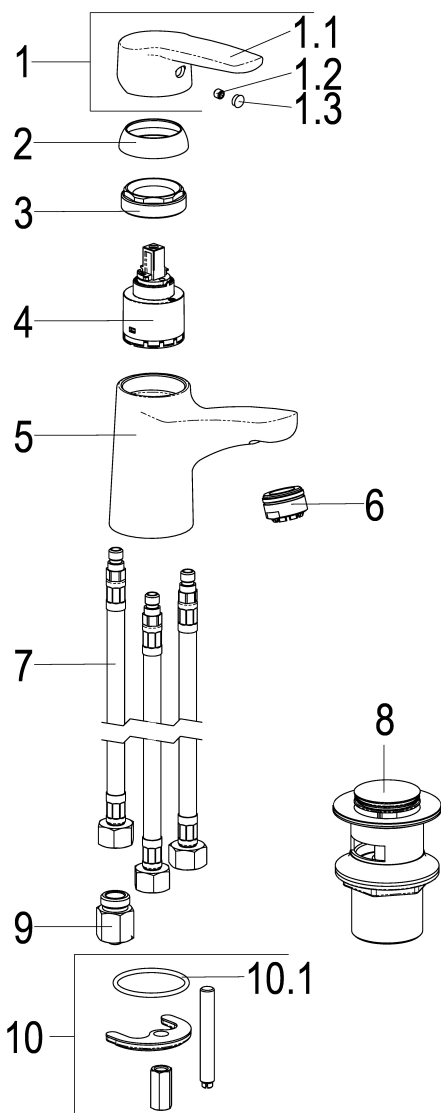

Z058065-00010 SH WT EHM ALPHA_100 NIEDERDRUCK

Produktabbildung**Maßzeichnung****Produktbeschreibung**

Waschtischarmatur Niederdruck
chrom
Flexschläuche 3/8" DIN DVGW
Strahlregler Niederdruck
für drucklose Heißwasserbereiter
mit Druckknopf-Ablaufgarnitur
mit Befestigungssatz
mit Durchflussbegrenzer 5 l/min

Ausschreibungstext

Z058065-00010
Heinrich Schulte
Waschtischarmatur Niederdruck
alpha_100
chrom
Ausladung 95 mm
Höhe bis Strahlregler 70 mm
Maximale Höhe 125 mm
Kartusche 35 mm
Werkstoffe nach TrinkwV und UBA
Hebel Metall
Flexschläuche 3/8" DIN DVGW
Strahlregler Niederdruck
für Standmontage
für drucklose Heißwasserbereiter
mit Druckknopf-Ablaufgarnitur
mit Befestigungssatz
mit Durchflussbegrenzer 5 l/min

VPE: 1

GTIN: 4020929580656

SCIP: 41fa5071-b700-44f1-8c7b-c557305bbf0f

Explosionszeichnung

Ersatzteilliste

Pos.	Beschreibung	Artikel-Nr.
01	SH BEDIENUNGSHEBEL ALPHA_100	Z056990-00010
02	SH ROSETTE M37 X 1,5 / D:39,7X12	Z009110-00010
04	SH KARTUSCHE FÜR NIEDERDUCK	Z000074-00000
06	SH STRAHLREGLER ND	Z013924-00010
07	SH FLEXSCHLAUCH M8 X 1 - 3/8"	Z009075-00000
08	SH ABLAUFGARNITUR KUNSTSTOFF	Z001129-00010
09	SH DURCHFLUSSBEGRENZER 3/8"	Z019389-00000
10	SH BEFESTIGUNGSSATZ M8 x 57MM	Z000606-00000

Durchflussdiagramm