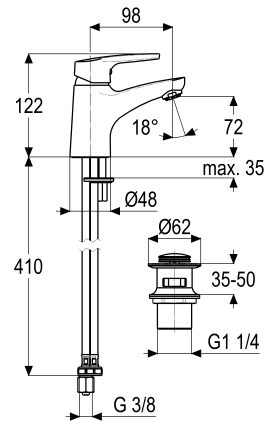

Z058065-00010 SH WT EHM ALPHA_100 NIEDERDRUCK

Produktabbildung**Maßzeichnung****Produktbeschreibung**

Waschtischarmatur Niederdruck
chrom
Flexschläuche 3/8" DIN DVGW
Strahlregler Niederdruck
für drucklose Heißwasserbereiter
mit Druckknopf-Ablaufgarnitur
mit Befestigungssatz
mit Durchflussbegrenzer 5 l/min

Ausschreibungstext

Z058065-00010
Heinrich Schulte
Waschtischarmatur Niederdruck
alpha_100
chrom
Ausladung 95 mm
Höhe bis Strahlregler 70 mm
Maximale Höhe 125 mm
Kartusche 35 mm
Werkstoffe nach TrinkwV und UBA
Hebel Metall
Flexschläuche 3/8" DIN DVGW
Strahlregler Niederdruck
für Standmontage
für drucklose Heißwasserbereiter
mit Druckknopf-Ablaufgarnitur
mit Befestigungssatz
mit Durchflussbegrenzer 5 l/min

VPE: 1

GTIN: 4020929580656

SCIP: 41fa5071-b700-44f1-8c7b-c557305bbf0f

Explosionszeichnung

Ersatzteilliste

Pos.	Beschreibung	Artikel-Nr.
01	SH BEDIENUNGSHEBEL ALPHA_100	Z056990-00010
02	SH ROSETTE M37 X 1,5 / D:39,7X12	Z009110-00010
04	SH KARTUSCHE FÜR NIEDERDUCK	Z000074-00000
06	SH STRAHLREGLER ND	Z013924-00010
07	SH FLEXSCHLAUCH M8 X 1 - 3/8"	Z009075-00000
08	SH ABLAUFGARNITUR KUNSTSTOFF	Z001129-00010
09	SH DURCHFLUSSBEGRENZER 3/8"	Z019389-00000
10	SH BEFESTIGUNGSSATZ M8 x 57MM	Z000606-00000

Durchflussdiagramm