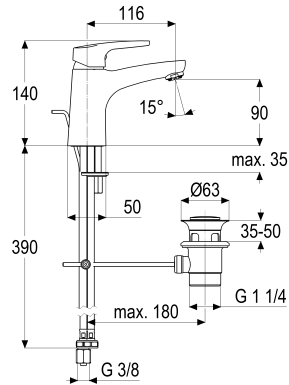

Z058165-00010 SH WT EHM ALPHA_100 XL NIEDERDR.

Produktabbildung**Maßzeichnung****Produktbeschreibung**

Waschtischarmatur hoch Niederdruck
chrom
Flexschläuche 3/8" DIN DVGW
Strahlregler Niederdruck
für drucklose Heißwasserbereiter
mit Ablaufgarnitur 1 1/4"
mit Befestigungssatz
mit Durchflussbegrenzer 5 l/min

Ausschreibungstext

Z058165-00010
Heinrich Schulte
Waschtischarmatur hoch Niederdruck
alpha_100
chrom
Ausladung 115 mm
Höhe bis Strahlregler 90 mm
Maximale Höhe 140 mm
Kartusche 35 mm
mit Heißwasser- und Durchflussbegrenzer
Werkstoffe nach TrinkwV und UBA
Hebel Metall
Flexschläuche 3/8" DIN DVGW
Strahlregler Niederdruck
für Standmontage
für drucklose Heißwasserbereiter
mit Ablaufgarnitur 1 1/4"
mit Befestigungssatz
mit Durchflussbegrenzer 5 l/min

VPE: 1
GTIN: 4020929313056

Explosionszeichnung

Ersatzteilliste

Pos.	Beschreibung	Artikel-Nr.
01	SH BEDIENUNGSHEBEL ALPHA_100	Z056990-00010
02	SH ROSETTE M37 X 1,5 / D:39,7X12	Z009110-00010
04	SH KARTUSCHE FÜR NIEDERDRUCK	Z000074-00000
06	SH STRAHLREGLER ND	Z013924-00010
07	SH ZUGSTANGE MIT KNOPF	Z009187-00010
08	SH ABLAUFGARNITUR KUNSTSTOFF	Z001129-00010
09	SH FLEXSCHLAUCH M8 X 1 - 3/8"	Z009075-00000
10	SH DURCHFLUSSBEGRENZER 3/8"	Z019389-00000
11	SH BEFESTIGUNGSSATZ M8 x 57MM	Z000606-00000

Durchflussdiagramm