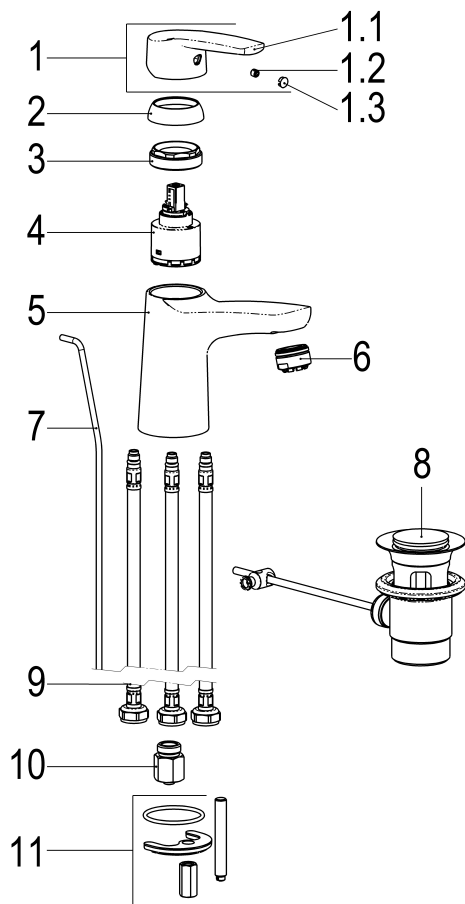

Z058165-00010 SH WT EHM ALPHA_100 XL NIEDERDR.

Produktabbildung**Maßzeichnung****Produktbeschreibung**

Waschtischarmatur hoch Niederdruck
chrom
Flexschläuche 3/8" DIN DVGW
Strahlregler Niederdruck
für drucklose Heißwasserbereiter
mit Ablaufgarnitur 1 1/4"
mit Befestigungssatz
mit Durchflussbegrenzer 5 l/min

Ausschreibungstext

Z058165-00010
Heinrich Schulte
Waschtischarmatur hoch Niederdruck
alpha_100
chrom
Ausladung 115 mm
Höhe bis Strahlregler 90 mm
Maximale Höhe 140 mm
Kartusche 35 mm
mit Heißwasser- und Durchflussbegrenzer
Werkstoffe nach TrinkwV und UBA
Hebel Metall
Flexschläuche 3/8" DIN DVGW
Strahlregler Niederdruck
für Standmontage
für drucklose Heißwasserbereiter
mit Ablaufgarnitur 1 1/4"
mit Befestigungssatz
mit Durchflussbegrenzer 5 l/min

VPE: 1
GTIN: 4020929313056

Explosionszeichnung

Ersatzteilliste

Pos.	Beschreibung	Artikel-Nr.
01	SH BEDIENUNGSHEBEL ALPHA_100	Z056990-00010
02	SH ROSETTE M37 X 1,5 / D:39,7X12	Z009110-00010
04	SH KARTUSCHE FÜR NIEDERDRUCK	Z000074-00000
06	SH STRAHLREGLER ND	Z013924-00010
07	SH ZUGSTANGE MIT KNOPF	Z009187-00010
08	SH ABLAUFGARNITUR KUNSTSTOFF	Z001129-00010
09	SH FLEXSCHLAUCH M8 X 1 - 3/8"	Z009075-00000
10	SH DURCHFLUSSBEGRENZER 3/8"	Z019389-00000
11	SH BEFESTIGUNGSSATZ M8 x 57MM	Z000606-00000

Durchflussdiagramm