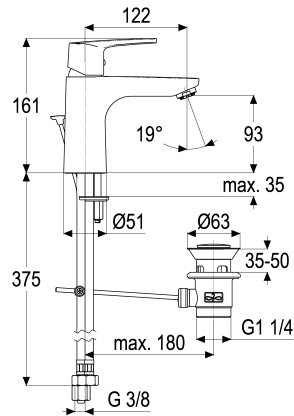

Z059165-00280 SH WT EHM ALPHA_300 NIEDERDRUCK

Produktabbildung**Maßzeichnung****Produktbeschreibung**

Waschtischarmatur XL Niederdruck
mattschwarz
Flexschläuche 3/8" DIN DVGW
Strahlregler Niederdruck
für drucklose Heißwasserbereiter
mit Ablaufgarnitur 1 1/4"
mit Befestigungssatz
mit Durchflussbegrenzer 5 l/min

Ausschreibungstext

Z059165-00280
Heinrich Schulte
Waschtischarmatur XL Niederdruck
alpha_300
mattschwarz
Ausladung 120 mm
Höhe bis Strahlregler 95 mm
Maximale Höhe 160 mm
Kartusche 35 mm
mit Heißwasser- und Durchflussbegrenzer
Werkstoffe nach TrinkwV und UBA
Hebel Metall
Flexschläuche 3/8" DIN DVGW
Strahlregler Niederdruck
für Standmontage
für drucklose Heißwasserbereiter
mit Ablaufgarnitur 1 1/4"
mit Befestigungssatz
mit Durchflussbegrenzer 5 l/min

VPE: 1
GTIN: 4020929293365

Explosionszeichnung

Ersatzteilliste

Pos.	Beschreibung	Artikel-Nr.
01	SH BEDIENUNGSHEBEL ALPHA_300	Z059990-00280
02	SH ROSETTE M37 X 1,5 / D:39,7X12	Z009110-00280
04	SH KARTUSCHE FÜR NIEDERDRUCK	Z000074-00000
06	SH STRAHLREGLER ND	Z013924-00280
07	SH ZUGSTANGE EINTEILIG	Z009179-00280
08	SH ABLAUFGARNITUR KOMPLETT	Z001128-00280
09	SH FLEXSCHLAUCH M8 X 1 - 3/8"	Z009075-00000
10	SH DURCHFLUSSBEGRENZER 3/8"	Z019389-00000
11	SH BEFESTIGUNGSSATZ M8 x 57MM	Z000616-00000

Durchflussdiagramm