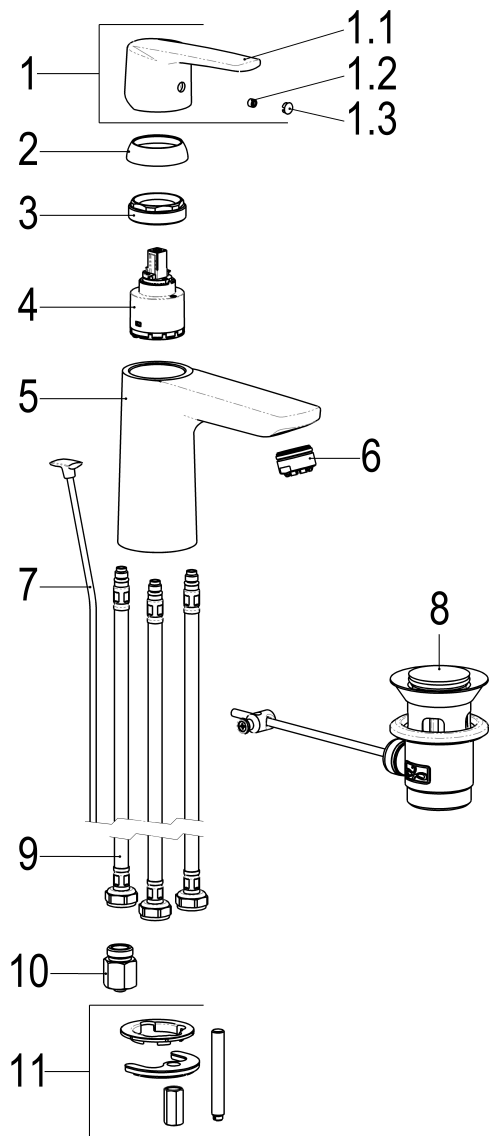

Z059165-00280 SH WT EHM ALPHA_300 NIEDERDRUCK

Produktabbildung**Maßzeichnung****Produktbeschreibung**

Waschtischarmatur XL Niederdruck
mattschwarz
Flexschläuche 3/8" DIN DVGW
Strahlregler Niederdruck
für drucklose Heißwasserbereiter
mit Ablaufgarnitur 1 1/4"
mit Befestigungssatz
mit Durchflussbegrenzer 5 l/min

Ausschreibungstext

Z059165-00280
Heinrich Schulte
Waschtischarmatur XL Niederdruck
alpha_300
mattschwarz
Ausladung 120 mm
Höhe bis Strahlregler 95 mm
Maximale Höhe 160 mm
Kartusche 35 mm
mit Heißwasser- und Durchflussbegrenzer
Werkstoffe nach TrinkwV und UBA
Hebel Metall
Flexschläuche 3/8" DIN DVGW
Strahlregler Niederdruck
für Standmontage
für drucklose Heißwasserbereiter
mit Ablaufgarnitur 1 1/4"
mit Befestigungssatz
mit Durchflussbegrenzer 5 l/min

VPE: 1
GTIN: 4020929293365

Explosionszeichnung

Ersatzteilliste

Pos.	Beschreibung	Artikel-Nr.
01	SH BEDIENUNGSHEBEL ALPHA_300	Z059990-00280
02	SH ROSETTE M37 X 1,5 / D:39,7X12	Z009110-00280
04	SH KARTUSCHE FÜR NIEDERDRUCK	Z000074-00000
06	SH STRAHLREGLER ND	Z013924-00280
07	SH ZUGSTANGE EINTEILIG	Z009179-00280
08	SH ABLAUFGARNITUR KOMPLETT	Z001128-00280
09	SH FLEXSCHLAUCH M8 X 1 - 3/8"	Z009075-00000
10	SH DURCHFLUSSBEGRENZER 3/8"	Z019389-00000
11	SH BEFESTIGUNGSSATZ M8 x 57MM	Z000616-00000

Durchflussdiagramm