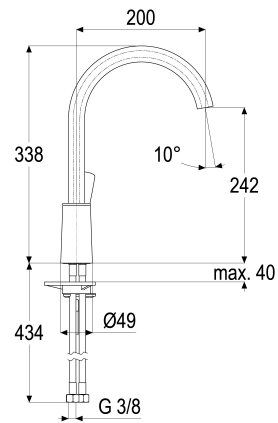

**Z059702-00280 SH KÜCHENARMATUR EHM ALPHA\_300****Produktabbildung****Maßzeichnung****Produktbeschreibung**

Küchenarmatur  
mattschwarz  
Flexschläuche 3/8" DIN DVGW  
Strahlregler 7 l/min  
Cache, Antikalk  
seitengesteuert  
mit Schnellbefestigung

**Ausschreibungstext**

Z059702-00280  
Heinrich Schulte  
Küchenarmatur  
alpha\_300  
mattschwarz  
Ausladung 200 mm  
Höhe bis Strahlregler 240 mm  
Maximale Höhe 340 mm  
Kartusche 35 mm  
mit Heißwasserbegrenzer  
Auslauf schwenkbar  
Werkstoffe nach TrinkwV und UBA  
Hebel Metall  
Flexschläuche 3/8" DIN DVGW  
Strahlregler 7 l/min  
Cache, Antikalk  
für Standmontage  
seitengesteuert  
mit Schnellbefestigung

## Ersatzteilliste

Pos.	Beschreibung	Artikel-Nr.
01	SH AUSLAUF FÜR EHM KÜCHENARMATUR	Z013075-00280
03	SH ANSCHLAGSCHRAUBE	Z000235-00000
04	SH KARTUSCHE FÜR NORMALDRUCK	Z009200-00000
05	SH VERSCHRAUBUNG	Z009111-00000
06	SH ROSETTE M37 X 1,5 / D:39,7X12	Z009110-00280
07	SH BEDIENUNGSHEBEL ALPHA_300	Z059990-00280
08	SH GEWINDESTANGE M8 X 130	Z009072-00000
09	SH FLEXSCHLAUCH M10 X 1 - 3/8"	Z009141-00000
10	SH SCHNELLVERSCHRAUBUNG KOMPLETT	Z009295-00000