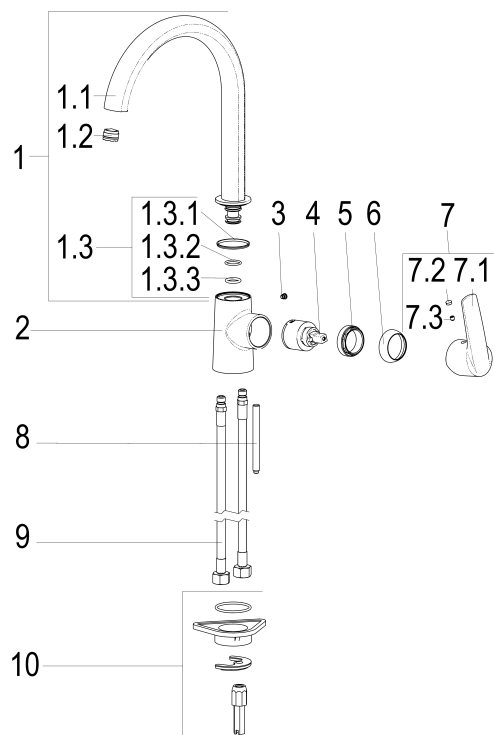

**Z059702-00280 SH KÜCHENARMATUR EHM ALPHA\_300****Produktabbildung****Maßzeichnung****Produktbeschreibung**

Küchenarmatur  
mattschwarz  
Flexschläuche 3/8" DIN DVGW  
Strahlregler 7 l/min  
Cache, Antikalk  
seitengesteuert  
mit Schnellbefestigung

**Ausschreibungstext**

Z059702-00280  
Heinrich Schulte  
Küchenarmatur  
alpha\_300  
mattschwarz  
Ausladung 200 mm  
Höhe bis Strahlregler 240 mm  
Maximale Höhe 340 mm  
Kartusche 35 mm  
mit Heißwasserbegrenzer  
Auslauf schwenkbar  
Werkstoffe nach TrinkwV und UBA  
Hebel Metall  
Flexschläuche 3/8" DIN DVGW  
Strahlregler 7 l/min  
Cache, Antikalk  
für Standmontage  
seitengesteuert  
mit Schnellbefestigung

## Explosionszeichnung

## Ersatzteilliste

Pos.	Beschreibung	Artikel-Nr.
01	SH AUSLAUF FÜR EHM KÜCHENARMATUR	Z013075-00280
03	SH ANSCHLAGSCHRAUBE	Z000235-00000
04	SH KARTUSCHE FÜR NORMALDRUCK	Z009200-00000
05	SH VERSCHRAUBUNG	Z009111-00000
06	SH ROSETTE M37 X 1,5 / D:39,7X12	Z009110-00280
07	SH BEDIENUNGSHEBEL ALPHA_300	Z059990-00280
08	SH GEWINDESTANGE M8 X 130	Z009072-00000
09	SH FLEXSCHLAUCH M10 X 1 - 3/8"	Z009141-00000
10	SH SCHNELLVERSCHRAUBUNG KOMPLETT	Z009295-00000