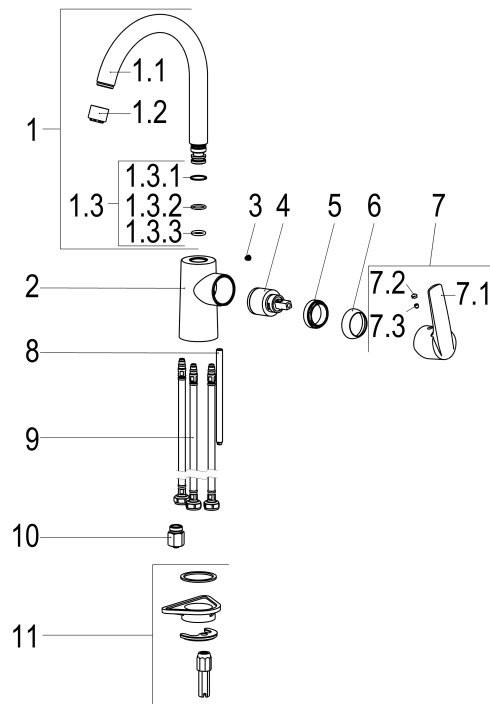

**Z059731-00010 SH KÜCHENARMATUR EHM ALPHA_300 ND****Produktabbildung****Maßzeichnung****Produktbeschreibung**

Küchenarmatur Niederdruck
chrom
Flexschläuche 3/8" DIN DVGW
Strahlregler Niederdruck
für drucklose Heißwasserbereiter
seitengesteuert
mit Schnellbefestigung
mit Durchflussbegrenzer 5 l/min

Ausschreibungstext

Z059731-00010
Heinrich Schulte
Küchenarmatur Niederdruck
alpha_300
chrom
Ausladung 180 mm
Höhe bis Strahlregler 200 mm
Maximale Höhe 295 mm
Kartusche 35 mm
mit Heißwasser- und Durchflussbegrenzer
Auslauf schwenkbar
Werkstoffe nach TrinkwV und UBA
Hebel Metall
Flexschläuche 3/8" DIN DVGW
Strahlregler Niederdruck
für Standmontage
für drucklose Heißwasserbereiter
seitengesteuert
mit Schnellbefestigung
mit Durchflussbegrenzer 5 l/min

VPE: 1

GTIN: 4020929252218

SCIP: 344b95d7-664c-4cc0-a837-a36f939310b4

Explosionszeichnung

Ersatzteilliste

Pos.	Beschreibung	Artikel-Nr.
01	SH AUSLAUF FÜR EHM KÜCHENARMATUR	Z013069-00010
03	SH ANSCHLAGSCHRAUBE	Z000235-00000
04	SH KARTUSCHE FÜR NIEDERDRUCK	Z000074-00000
06	SH ROSETTE M37 X 1,5 / D:39,7X12	Z009110-00010
07	SH BEDIENUNGSHEBEL ALPHA_300	Z059990-00010
08	SH GEWINDESTANGE M8 X 130	Z009072-00000
09	SH FLEXSCHLAUCH M8 X 1 - 3/8"	Z009075-00000
10	SH DURCHFLUSSBEGRENZER 3/8"	Z019389-00000
11	SH SCHNELLVERSCHRAUBUNG KOMPLETT	Z009295-00000

Durchflussdiagramm