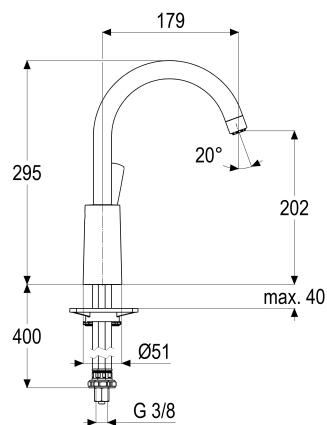

**Z059731-00010 SH KÜCHENARMATUR EHM ALPHA_300 ND****Produktabbildung****Maßzeichnung****Produktbeschreibung**

Küchenarmatur Niederdruck
chrom
Flexschläuche 3/8" DIN DVGW
Strahlregler Niederdruck
für drucklose Heißwasserbereiter
seitengesteuert
mit Schnellbefestigung
mit Durchflussbegrenzer 5 l/min

Ausschreibungstext

Z059731-00010
Heinrich Schulte
Küchenarmatur Niederdruck
alpha_300
chrom
Ausladung 180 mm
Höhe bis Strahlregler 200 mm
Maximale Höhe 295 mm
Kartusche 35 mm
mit Heißwasser- und Durchflussbegrenzer
Auslauf schwenkbar
Werkstoffe nach TrinkwV und UBA
Hebel Metall
Flexschläuche 3/8" DIN DVGW
Strahlregler Niederdruck
für Standmontage
für drucklose Heißwasserbereiter
seitengesteuert
mit Schnellbefestigung
mit Durchflussbegrenzer 5 l/min

VPE: 1

GTIN: 4020929252218

SCIP: 344b95d7-664c-4cc0-a837-a36f939310b4

Explosionszeichnung

Ersatzteilliste

Pos.	Beschreibung	Artikel-Nr.
01	SH AUSLAUF FÜR EHM KÜCHENARMATUR	Z013069-00010
03	SH ANSCHLAGSCHRAUBE	Z000235-00000
04	SH KARTUSCHE FÜR NIEDERDRUCK	Z000074-00000
06	SH ROSETTE M37 X 1,5 / D:39,7X12	Z009110-00010
07	SH BEDIENUNGSHEBEL ALPHA_300	Z059990-00010
08	SH GEWINDESTANGE M8 X 130	Z009072-00000
09	SH FLEXSCHLAUCH M8 X 1 - 3/8"	Z009075-00000
10	SH DURCHFLUSSBEGRENZER 3/8"	Z019389-00000
11	SH SCHNELLVERSCHRAUBUNG KOMPLETT	Z009295-00000