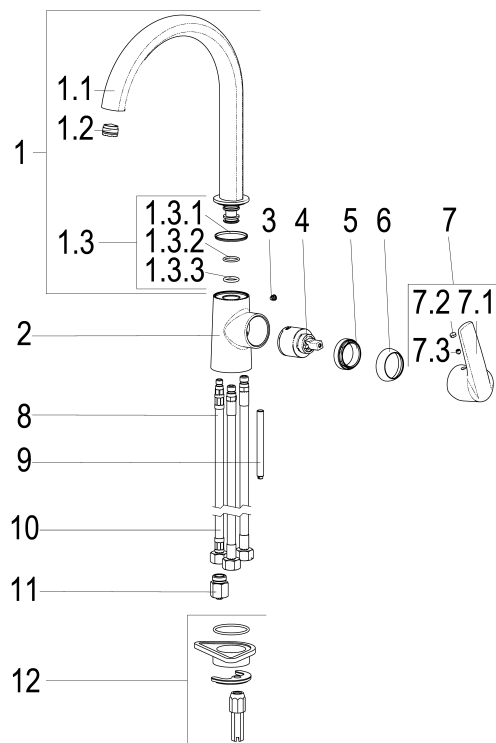

**Z059732-00280 SH KÜCHENARMATUR EHM ALPHA_300 ND****Produktabbildung****Maßzeichnung****Produktbeschreibung**

Küchenarmatur Niederdruck
mattschwarz
Flexschläuche 3/8" DIN DVGW
Strahlregler Niederdruck
Cache Dropless
für drucklose Heißwasserbereiter
seitengesteuert
mit Schnellbefestigung
mit Durchflussbegrenzer 5 l/min

Ausschreibungstext

Z059732-00280
Heinrich Schulte
Küchenarmatur Niederdruck
alpha_300
mattschwarz
Ausladung 200 mm
Höhe bis Strahlregler 240 mm
Maximale Höhe 340 mm
Kartusche 35 mm
mit Heißwasser- und Durchflussbegrenzer
Auslauf schwenkbar
Werkstoffe nach TrinkwV und UBA
Hebel Metall
Flexschläuche 3/8" DIN DVGW
Strahlregler Niederdruck
Cache Dropless
für Standmontage
für drucklose Heißwasserbereiter
seitengesteuert
mit Schnellbefestigung
mit Durchflussbegrenzer 5 l/min

VPE: 1
GTIN: 4020929631525

Explosionszeichnung

Ersatzteilliste

Pos.	Beschreibung	Artikel-Nr.
01	SH FLEXSCHLAUCH M10 X 1 - 3/8"	Z009141-00000
03	SH ANSCHLAGSCHRAUBE	Z000235-00000
04	SH KARTUSCHE FÜR NIEDERDRUCK	Z000074-00000
05	SH AUSLAUF FÜR EHM KÜCHENARMATUR	Z013076-00280
06	SH ROSETTE M37 X 1,5 / D:39,7X12	Z009110-00280
07	SH BEDIENUNGSHEBEL ALPHA_300	Z059990-00280
09	SH GEWINDESTANGE M8 X 130	Z009072-00000
11	SH DURCHFLUSSBEGRENZER 3/8"	Z019389-00000
12	SH SCHNELLVERSCHRAUBUNG KOMPLETT	Z009295-00000

Durchflussdiagramm