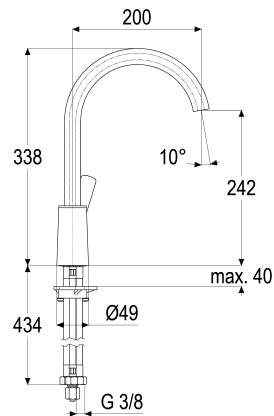

**Z059732-00280 SH KÜCHENARMATUR EHM ALPHA_300 ND****Produktabbildung****Maßzeichnung****Produktbeschreibung**

Küchenarmatur Niederdruck
mattschwarz
Flexschläuche 3/8" DIN DVGW
Strahlregler Niederdruck
Cache Dropless
für drucklose Heißwasserbereiter
seitengesteuert
mit Schnellbefestigung
mit Durchflussbegrenzer 5 l/min

Ausschreibungstext

Z059732-00280
Heinrich Schulte
Küchenarmatur Niederdruck
alpha_300
mattschwarz
Ausladung 200 mm
Höhe bis Strahlregler 240 mm
Maximale Höhe 340 mm
Kartusche 35 mm
mit Heißwasser- und Durchflussbegrenzer
Auslauf schwenkbar
Werkstoffe nach TrinkwV und UBA
Hebel Metall
Flexschläuche 3/8" DIN DVGW
Strahlregler Niederdruck
Cache Dropless
für Standmontage
für drucklose Heißwasserbereiter
seitengesteuert
mit Schnellbefestigung
mit Durchflussbegrenzer 5 l/min

VPE: 1
GTIN: 4020929631525

Explosionszeichnung

Ersatzteilliste

Pos.	Beschreibung	Artikel-Nr.
01	SH FLEXSCHLAUCH M10 X 1 - 3/8"	Z009141-00000
03	SH ANSCHLAGSCHRAUBE	Z000235-00000
04	SH KARTUSCHE FÜR NIEDERDRUCK	Z000074-00000
05	SH AUSLAUF FÜR EHM KÜCHENARMATUR	Z013076-00280
06	SH ROSETTE M37 X 1,5 / D:39,7X12	Z009110-00280
07	SH BEDIENUNGSHEBEL ALPHA_300	Z059990-00280
09	SH GEWINDESTANGE M8 X 130	Z009072-00000
11	SH DURCHFLUSSBEGRENZER 3/8"	Z019389-00000
12	SH SCHNELLVERSCHRAUBUNG KOMPLETT	Z009295-00000