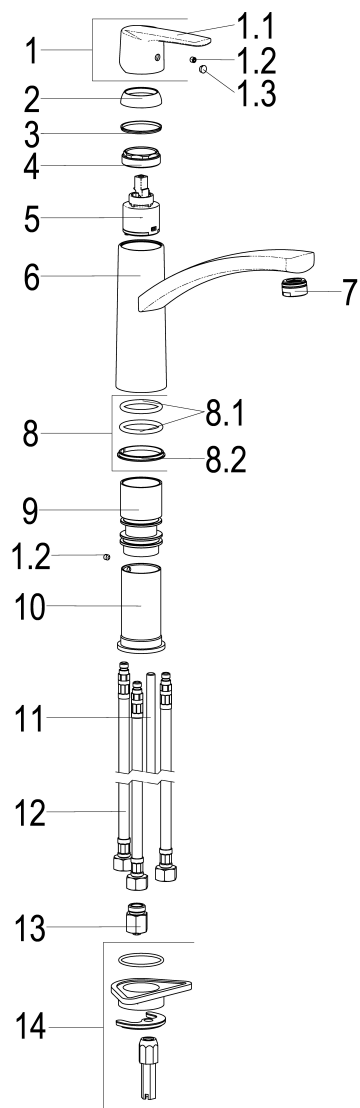

**Z059832-00280 SH KÜCHENARMATUR EHM ALPHA_300 ND****Produktabbildung****Maßzeichnung****Produktbeschreibung**

Küchenarmatur Niederdruck
mattschwarz
Flexschläuche 3/8" DIN DVGW
Strahlregler Niederdruck
für drucklose Heißwasserbereiter
mit Schnellbefestigung
mit Durchflussbegrenzer 5 l/min

Ausschreibungstext

Z059832-00280
Heinrich Schulte
Küchenarmatur Niederdruck
alpha_300
mattschwarz
Ausladung 205 mm
Höhe bis Strahlregler 165 mm
Maximale Höhe 185 mm
Kartusche 35 mm
mit Heißwasser- und Durchflussbegrenzer
Auslauf schwenkbar
Werkstoffe nach TrinkwV und UBA
Hebel Metall
Flexschläuche 3/8" DIN DVGW
Strahlregler Niederdruck
für Standmontage
für drucklose Heißwasserbereiter
mit Schnellbefestigung
mit Durchflussbegrenzer 5 l/min

VPE: 1
GTIN: 4020929218375

Explosionszeichnung

Ersatzteilliste

Pos.	Beschreibung	Artikel-Nr.
01	SH BEDIENUNGSHEBEL ALPHA_300	Z059990-00280
04	SH ROSETTE M37 X 1,5 / D:39,7X12	Z009110-00280
05	SH KARTUSCHE FÜR NIEDERDRUCK	Z000074-00000
07	SH LUFTSPRUDLER	Z013980-00280
08	SH DICHTUNGSSATZ FÜR SERIE 61	Z001812-00000
11	SH GEWINDESTANGE M8 X 130	Z009072-00000
12	SH FLEXSCHLAUCH M8 X 1 - 3/8"	Z009177-00000
13	SH DURCHFLUSSBEGRENZER 3/8"	Z019389-00000
14	SH SCHNELLVERSCHRAUBUNG KOMPLETT	Z009295-00000

Durchflussdiagramm