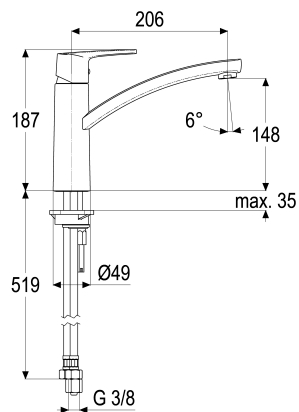

**Z059832-00280 SH KÜCHENARMATUR EHM ALPHA_300 ND****Produktabbildung****Maßzeichnung****Produktbeschreibung**

Küchenarmatur Niederdruck
mattschwarz
Flexschläuche 3/8" DIN DVGW
Strahlregler Niederdruck
für drucklose Heißwasserbereiter
mit Schnellbefestigung
mit Durchflussbegrenzer 5 l/min

Ausschreibungstext

Z059832-00280
Heinrich Schulte
Küchenarmatur Niederdruck
alpha_300
mattschwarz
Ausladung 205 mm
Höhe bis Strahlregler 165 mm
Maximale Höhe 185 mm
Kartusche 35 mm
mit Heißwasser- und Durchflussbegrenzer
Auslauf schwenkbar
Werkstoffe nach TrinkwV und UBA
Hebel Metall
Flexschläuche 3/8" DIN DVGW
Strahlregler Niederdruck
für Standmontage
für drucklose Heißwasserbereiter
mit Schnellbefestigung
mit Durchflussbegrenzer 5 l/min

VPE: 1
GTIN: 4020929218375

Explosionszeichnung

Ersatzteilliste

Pos.	Beschreibung	Artikel-Nr.
01	SH BEDIENUNGSHEBEL ALPHA_300	Z059990-00280
04	SH ROSETTE M37 X 1,5 / D:39,7X12	Z009110-00280
05	SH KARTUSCHE FÜR NIEDERDRUCK	Z000074-00000
07	SH LUFTSPRUDLER	Z013980-00280
08	SH DICHTUNGSSATZ FÜR SERIE 61	Z001812-00000
11	SH GEWINDESTANGE M8 X 130	Z009072-00000
12	SH FLEXSCHLAUCH M8 X 1 - 3/8"	Z009177-00000
13	SH DURCHFLUSSBEGRENZER 3/8"	Z019389-00000
14	SH SCHNELLVERSCHRAUBUNG KOMPLETT	Z009295-00000