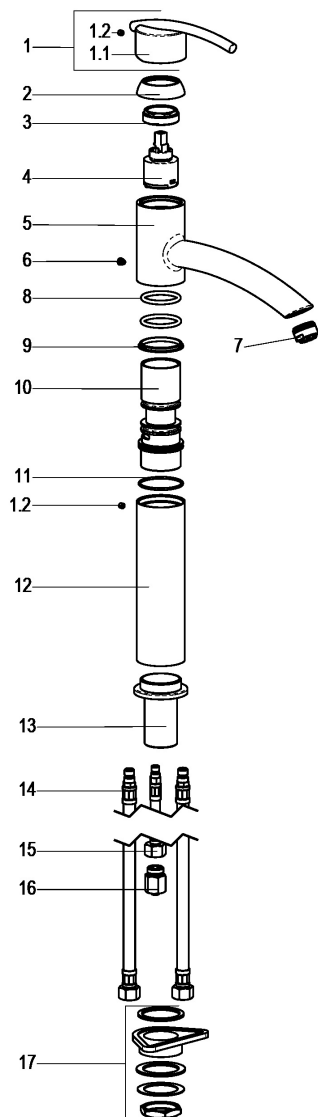

**Z061832-00010 SH KÜCHENARMATUR EHM ATHENA ND****Produktabbildung****Maßzeichnung****Produktbeschreibung**

Küchenarmatur Niederdruck
chrom
Flexschläuche 3/8" DIN DVGW
Strahlregler Niederdruck
für drucklose Heißwasserbereiter
mit Schaftverschraubung
mit Durchflussbegrenzer 5 l/min

Ausschreibungstext

Z061832-00010
Heinrich Schulte
Küchenarmatur Niederdruck
athena
chrom
Ausladung 205 mm
Höhe bis Strahlregler 175 mm
Maximale Höhe 305 mm
Kartusche 35 mm
mit Heißwasser- und Durchflussbegrenzer
Auslauf schwenkbar
Werkstoffe nach TrinkwV und UBA
Hebel Metall
Flexschläuche 3/8" DIN DVGW
Strahlregler Niederdruck
für Standmontage
für drucklose Heißwasserbereiter
mit Schaftverschraubung
mit Durchflussbegrenzer 5 l/min

VPE: 1

GTIN: 4020929618328

SCIP: 374e075a-aed6-465a-8b1e-fe1294c83e74

Explosionszeichnung

Ersatzteilliste

Pos.	Beschreibung	Artikel-Nr.
01	SH BEDIENUNGSHEBEL	Z000986-00010
02	SH SCHRAUBKAPPE	Z009134-00010
04	SH KARTUSCHE FÜR NIEDERDRUCK	Z000074-00000
06	SH ANSCHLAGSCHRAUBE	Z000235-00000
07	SH STRAHLREGLER ND DROPLESS	Z013958-00010
08	SH DICHTUNGSSATZ FÜR SERIE 61	Z001812-00000
14	SH FLEXSCHLAUCH M10 X 1 - 3/8"	Z009193-00000
15	SH FLEXSCHLAUCH M8 X 1 - 3/8"	Z009177-00000
16	SH DURCHFLUSSBEGRENZER 3/8"	Z019389-00000
17	SH SCHAFTVERSCHRAUBUNG M34 X 1,5	Z009196-00000