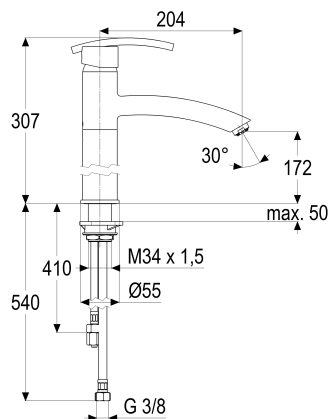

**Z061832-00010 SH KÜCHENARMATUR EHM ATHENA ND****Produktabbildung****Maßzeichnung****Produktbeschreibung**

Küchenarmatur Niederdruck
chrom
Flexschläuche 3/8" DIN DVGW
Strahlregler Niederdruck
für drucklose Heißwasserbereiter
mit Schaftverschraubung
mit Durchflussbegrenzer 5 l/min

Ausschreibungstext

Z061832-00010
Heinrich Schulte
Küchenarmatur Niederdruck
athena
chrom
Ausladung 205 mm
Höhe bis Strahlregler 175 mm
Maximale Höhe 305 mm
Kartusche 35 mm
mit Heißwasser- und Durchflussbegrenzer
Auslauf schwenkbar
Werkstoffe nach TrinkwV und UBA
Hebel Metall
Flexschläuche 3/8" DIN DVGW
Strahlregler Niederdruck
für Standmontage
für drucklose Heißwasserbereiter
mit Schaftverschraubung
mit Durchflussbegrenzer 5 l/min

VPE: 1

GTIN: 4020929618328

SCIP: 374e075a-aed6-465a-8b1e-fe1294c83e74

Explosionszeichnung

Ersatzteilliste

Pos.	Beschreibung	Artikel-Nr.
01	SH BEDIENUNGSHEBEL	Z000986-00010
02	SH SCHRAUBKAPPE	Z009134-00010
04	SH KARTUSCHE FÜR NIEDERDRUCK	Z000074-00000
06	SH ANSCHLAGSCHRAUBE	Z000235-00000
07	SH STRAHLREGLER ND DROPLESS	Z013958-00010
08	SH DICHTUNGSSATZ FÜR SERIE 61	Z001812-00000
14	SH FLEXSCHLAUCH M10 X 1 - 3/8"	Z009193-00000
15	SH FLEXSCHLAUCH M8 X 1 - 3/8"	Z009177-00000
16	SH DURCHFLUSSBEGRENZER 3/8"	Z019389-00000
17	SH SCHAFTVERSCHRAUBUNG M34 X 1,5	Z009196-00000