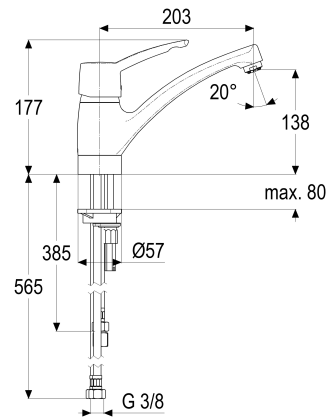

**Z064832-04010 SH KÜCHENARMATUR EHM VERDINI ND**

**Produktabbildung**

**Maßzeichnung**

**Produktbeschreibung**

Küchenarmatur Niederdruck  
 chrom  
 Flexschläuche 3/8" DIN DVGW  
 Strahlregler Niederdruck  
 für drucklose Heißwasserbereiter  
 mit Schnellbefestigung  
 mit Durchflussbegrenzer 5 l/min

**Ausschreibungstext**

Z064832-04010  
 Heinrich Schulte  
 Küchenarmatur Niederdruck  
 verdini  
 chrom  
 Ausladung 205 mm  
 Höhe bis Strahlregler 135 mm  
 Maximale Höhe 195 mm  
 Kartusche 44 mm  
 mit Heißwasser- und Durchflussbegrenzer  
 Auslauf schwenkbar  
 Werkstoffe nach TrinkwV und UBA  
 Hebel Metall  
 Flexschläuche 3/8" DIN DVGW  
 Strahlregler Niederdruck  
 für Standmontage  
 für drucklose Heißwasserbereiter  
 mit Schnellbefestigung  
 mit Durchflussbegrenzer 5 l/min

## Ersatzteilliste

Pos.	Beschreibung	Artikel-Nr.
01	SH BEDIENUNGSHEBEL VERDINI	Z064994-00010
02	SH ROSETTE M48 X 1	Z009076-00010
03	SH VERSCHRAUBUNG F. SCHRAUBKAPPE	Z009078-00000
04	SH KARTUSCHE FÜR NORMALDRUCK	Z000070-00000
06	SH ANSCHLAGSCHRAUBE	Z000235-00000
07	SH STRAHLREGLER ND	Z013924-00010
08	SH DICHTUNGSSATZ F.44ER KARTUSCHE	Z001811-00000
11	SH FLEXSCHLAUCH M8 X 1 - 3/8"	Z009177-00000
13	SH FLEXSCHLAUCH M8 X 1 - 3/8"	Z009099-00000
14	SH DURCHFLUSSBEGRENZER 3/8"	Z019389-00000
15	SH SCHNELLVERSCHRAUBUNG KOMPLETT	Z009295-00000