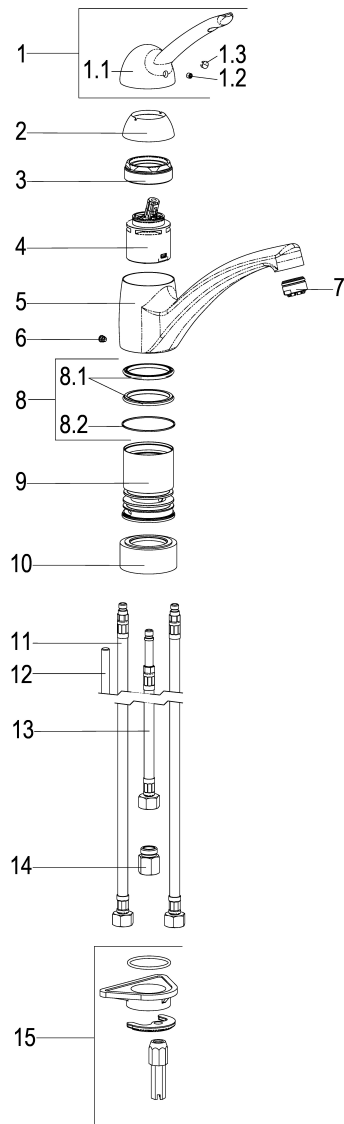

**Z064832-04010 SH KÜCHENARMATUR EHM VERDINI ND**

**Produktabbildung**

**Maßzeichnung**

**Produktbeschreibung**

Küchenarmatur Niederdruck  
 chrom  
 Flexschläuche 3/8" DIN DVGW  
 Strahlregler Niederdruck  
 für drucklose Heißwasserbereiter  
 mit Schnellbefestigung  
 mit Durchflussbegrenzer 5 l/min

**Ausschreibungstext**

Z064832-04010  
 Heinrich Schulte  
 Küchenarmatur Niederdruck  
 verdini  
 chrom  
 Ausladung 205 mm  
 Höhe bis Strahlregler 135 mm  
 Maximale Höhe 195 mm  
 Kartusche 44 mm  
 mit Heißwasser- und Durchflussbegrenzer  
 Auslauf schwenkbar  
 Werkstoffe nach TrinkwV und UBA  
 Hebel Metall  
 Flexschläuche 3/8" DIN DVGW  
 Strahlregler Niederdruck  
 für Standmontage  
 für drucklose Heißwasserbereiter  
 mit Schnellbefestigung  
 mit Durchflussbegrenzer 5 l/min

## Explosionszeichnung

## Ersatzteilliste

Pos.	Beschreibung	Artikel-Nr.
01	SH BEDIENUNGSHEBEL VERDINI	Z064994-00010
02	SH ROSETTE M48 X 1	Z009076-00010
03	SH VERSCHRAUBUNG F. SCHRAUBKAPPE	Z009078-00000
04	SH KARTUSCHE FÜR NORMALDRUCK	Z000070-00000
06	SH ANSCHLAGSCHRAUBE	Z000235-00000
07	SH STRAHLREGLER ND	Z013924-00010
08	SH DICHTUNGSSATZ F.44ER KARTUSCHE	Z001811-00000
11	SH FLEXSCHLAUCH M8 X 1 - 3/8"	Z009177-00000
13	SH FLEXSCHLAUCH M8 X 1 - 3/8"	Z009099-00000
14	SH DURCHFLUSSBEGRENZER 3/8"	Z019389-00000
15	SH SCHNELLVERSCHRAUBUNG KOMPLETT	Z009295-00000