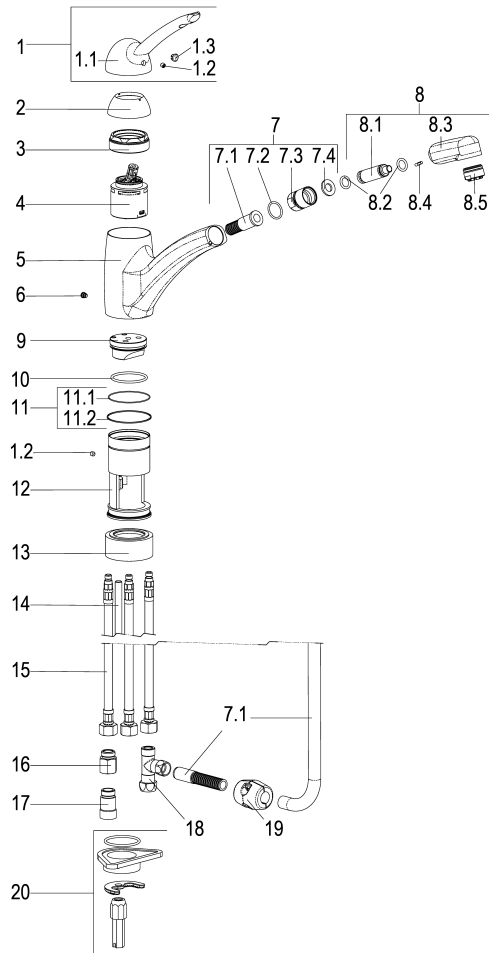

Z064834-04010 SH KÜCHENARMATUR EHM VERDINI ND

Produktabbildung

Maßzeichnung

Produktbeschreibung

Küchenarmatur Niederdruck
 chrom
 Flexschläuche 3/8" DIN DVGW
 Strahlregler Niederdruck
 für drucklose Heißwasserbereiter
 mit Metallbrauseschlauch
 eigensicher gegen Rückfließen
 mit Schnellbefestigung
 mit Durchflussbegrenzer 5 l/min

Ausschreibungstext

Z064834-04010
 Heinrich Schulte
 Küchenarmatur Niederdruck
 verdini
 chrom
 Ausladung 200 mm
 Höhe bis Strahlregler 150 mm
 Maximale Höhe 225 mm
 Kartusche 44 mm
 mit Heißwasser- und Durchflussbegrenzer
 Auslauf schwenk- und herausziehbar
 Werkstoffe nach TrinkwV und UBA
 Hebel Metall
 Flexschläuche 3/8" DIN DVGW
 Strahlregler Niederdruck
 für Standmontage
 für drucklose Heißwasserbereiter
 mit Metallbrauseschlauch
 eigensicher gegen Rückfließen
 mit Schnellbefestigung
 mit Durchflussbegrenzer 5 l/min

VPE: 1

GTIN: 4020929646499

SCIP: ba6590f8-36cf-4a05-a4e4-71670d60cebd

Explosionszeichnung

Ersatzteilliste

Pos.	Beschreibung	Artikel-Nr.
01	SH BEDIENUNGSHEBEL VERDINI	Z064994-00010
02	SH ROSETTE M48 X 1	Z009076-00010
03	SH VERSCHRAUBUNG F. SCHRAUBKAPPE	Z009078-00000
04	SH KARTUSCHE FÜR NORMALDRUCK	Z000070-00000
06	SH ANSCHLAGSCHRAUBE	Z000235-00000
07	SH AUSZUGSCHLAUCH FÜR KÜCHENARM.	Z028804-00010
08	SH STRAHLREGLER ND	Z013924-00010
11	SH DICHTUNGSSATZ F.44ER KARTUSCHE	Z001810-00000
14	SH GEWINDESTANGE M8 X 130	Z009072-00000
15	SH FLEXSCHLAUCH M8 X 1 - 3/8"	Z009177-00000
16	SH DURCHFLUSSBEGRENZER 3/8"	Z019389-00000
17	SH RÜCKFLUSSVERHINDERER 3/8"	Z028903-00010
18	SH T-ST. 3/8" IG X 3/8" AG X M15	Z019394-00010
19	SH BLEIGEWICHT	Z000287-00000
20	SH SCHNELLVERSCHRAUBUNG KOMPLETT	Z009295-00000