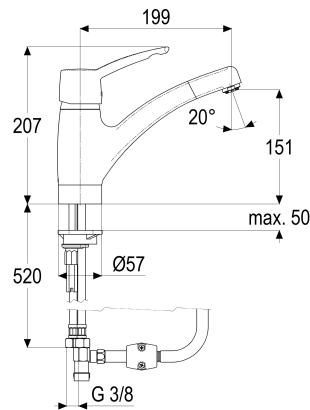

Z064834-04010 SH KÜCHENARMATUR EHM VERDINI ND

Produktabbildung

Maßzeichnung

Produktbeschreibung

Küchenarmatur Niederdruck
 chrom
 Flexschläuche 3/8" DIN DVGW
 Strahlregler Niederdruck
 für drucklose Heißwasserbereiter
 mit Metallbrauseschlauch
 eigensicher gegen Rückfließen
 mit Schnellbefestigung
 mit Durchflussbegrenzer 5 l/min

Ausschreibungstext

Z064834-04010
 Heinrich Schulte
 Küchenarmatur Niederdruck
 verdini
 chrom
 Ausladung 200 mm
 Höhe bis Strahlregler 150 mm
 Maximale Höhe 225 mm
 Kartusche 44 mm
 mit Heißwasser- und Durchflussbegrenzer
 Auslauf schwenk- und herausziehbar
 Werkstoffe nach TrinkwV und UBA
 Hebel Metall
 Flexschläuche 3/8" DIN DVGW
 Strahlregler Niederdruck
 für Standmontage
 für drucklose Heißwasserbereiter
 mit Metallbrauseschlauch
 eigensicher gegen Rückfließen
 mit Schnellbefestigung
 mit Durchflussbegrenzer 5 l/min

VPE: 1

GTIN: 4020929646499

SCIP: ba6590f8-36cf-4a05-a4e4-71670d60cebd

Explosionszeichnung

Ersatzteilliste

Pos.	Beschreibung	Artikel-Nr.
01	SH BEDIENUNGSHEBEL VERDINI	Z064994-00010
02	SH ROSETTE M48 X 1	Z009076-00010
03	SH VERSCHRAUBUNG F. SCHRAUBKAPPE	Z009078-00000
04	SH KARTUSCHE FÜR NORMALDRUCK	Z000070-00000
06	SH ANSCHLAGSCHRAUBE	Z000235-00000
07	SH AUSZUGSCHLAUCH FÜR KÜCHENARM.	Z028804-00010
08	SH STRAHLREGLER ND	Z013924-00010
11	SH DICHTUNGSSATZ F.44ER KARTUSCHE	Z001810-00000
14	SH GEWINDESTANGE M8 X 130	Z009072-00000
15	SH FLEXSCHLAUCH M8 X 1 - 3/8"	Z009177-00000
16	SH DURCHFLUSSBEGRENZER 3/8"	Z019389-00000
17	SH RÜCKFLUSSVERHINDERER 3/8"	Z028903-00010
18	SH T-ST. 3/8" IG X 3/8" AG X M15	Z019394-00010
19	SH BLEIGEWICHT	Z000287-00000
20	SH SCHNELLVERSCHRAUBUNG KOMPLETT	Z009295-00000