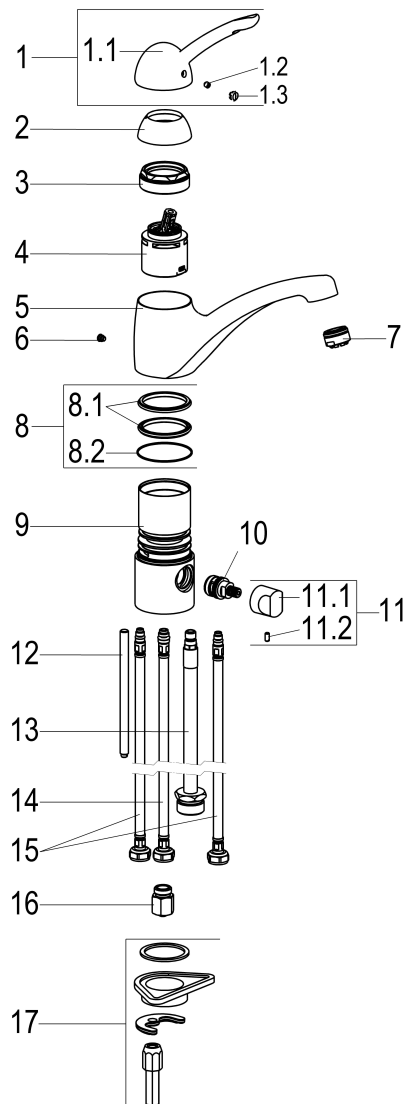

**Z064837-04010 SH KÜCHENARMATUR EHM VERDINI ND****Produktabbildung****Maßzeichnung****Produktbeschreibung**

Küchenarmatur Niederdruck  
chrom  
Flexschläuche 3/8" DIN DVGW  
Strahlregler Niederdruck  
für drucklose Heißwasserbereiter  
mit Schnellbefestigung  
mit Durchflussbegrenzer 5 l/min

**Ausschreibungstext**

Z064837-04010  
Heinrich Schulte  
Küchenarmatur Niederdruck  
verdini  
chrom  
Ausladung 205 mm  
Höhe bis Strahlregler 165 mm  
Maximale Höhe 220 mm  
Kartusche 44 mm  
mit Heißwasser- und Durchflussbegrenzer  
Auslauf schwenkbar  
Werkstoffe nach TrinkwV und UBA  
Hebel Metall  
Flexschläuche 3/8" DIN DVGW  
Strahlregler Niederdruck  
mit Geräteanschluss  
für drucklose Heißwasserbereiter  
mit Schnellbefestigung  
mit Durchflussbegrenzer 5 l/min

## Explosionszeichnung

## Ersatzteilliste

Pos.	Beschreibung	Artikel-Nr.
01	SH BEDIENUNGSHEBEL VERDINI	Z064994-00010
02	SH ROSETTE M48 X 1	Z009076-00010
03	SH VERSCHRAUBUNG F. SCHRAUBKAPPE	Z009078-00000
04	SH KARTUSCHE FÜR NORMALDRUCK	Z000070-00000
06	SH ANSCHLAGSCHRAUBE	Z000235-00000
07	SH STRAHLREGLER ND	Z013924-00010
08	SH DICHTUNGSSATZ F.44ER KARTUSCHE	Z001811-00000
11	SH GERÄTEANSCHLUSSSOCKEL	Z064890-00010
12	SH ABSPERR-OBERTEIL M20 X 1	Z009064-00000
14	SH GEWINDESTANGE M8 X 130	Z009072-00000
15	SH FLEXSCHLAUCH M8 X 1 - 3/8"	Z009177-00000
16	SH FLEXSCHLAUCH M8 X 1 - 3/8"	Z009099-00000
17	SH DURCHFLUSSBEGRENZER 3/8"	Z019389-00000
18	SH T-ST. 3/8" IG X 3/8" AG X M15	Z019394-00010
19	SH SCHNELLVERSCHRAUBUNG KOMPLETT	Z009295-00000