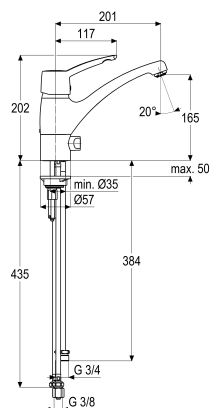

**Z064837-04010 SH KÜCHENARMATUR EHM VERDINI ND****Produktabbildung****Maßzeichnung****Produktbeschreibung**

Küchenarmatur Niederdruck  
chrom  
Flexschläuche 3/8" DIN DVGW  
Strahlregler Niederdruck  
für drucklose Heißwasserbereiter  
mit Schnellbefestigung  
mit Durchflussbegrenzer 5 l/min

**Ausschreibungstext**

Z064837-04010  
Heinrich Schulte  
Küchenarmatur Niederdruck  
verdini  
chrom  
Ausladung 205 mm  
Höhe bis Strahlregler 165 mm  
Maximale Höhe 220 mm  
Kartusche 44 mm  
mit Heißwasser- und Durchflussbegrenzer  
Auslauf schwenkbar  
Werkstoffe nach TrinkwV und UBA  
Hebel Metall  
Flexschläuche 3/8" DIN DVGW  
Strahlregler Niederdruck  
mit Geräteanschluss  
für drucklose Heißwasserbereiter  
mit Schnellbefestigung  
mit Durchflussbegrenzer 5 l/min

## Ersatzteilliste

Pos.	Beschreibung	Artikel-Nr.
01	SH BEDIENUNGSHEBEL VERDINI	Z064994-00010
02	SH ROSETTE M48 X 1	Z009076-00010
03	SH VERSCHRAUBUNG F. SCHRAUBKAPPE	Z009078-00000
04	SH KARTUSCHE FÜR NORMALDRUCK	Z000070-00000
06	SH ANSCHLAGSCHRAUBE	Z000235-00000
07	SH STRAHLREGLER ND	Z013924-00010
08	SH DICHTUNGSSATZ F.44ER KARTUSCHE	Z001811-00000
11	SH GERÄTEANSCHLUSSSOCKEL	Z064890-00010
12	SH ABSPERR-OBERTEIL M20 X 1	Z009064-00000
14	SH GEWINDESTANGE M8 X 130	Z009072-00000
15	SH FLEXSCHLAUCH M8 X 1 - 3/8"	Z009177-00000
16	SH FLEXSCHLAUCH M8 X 1 - 3/8"	Z009099-00000
17	SH DURCHFLUSSBEGRENZER 3/8"	Z019389-00000
18	SH T-ST. 3/8" IG X 3/8" AG X M15	Z019394-00010
19	SH SCHNELLVERSCHRAUBUNG KOMPLETT	Z009295-00000