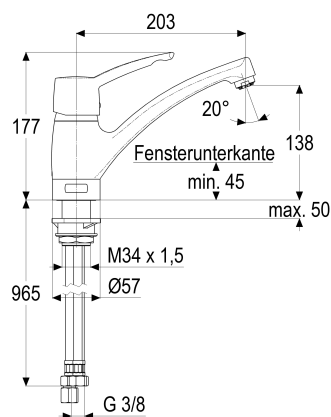

**Z064838-04010 SH KÜCHENARMATUR EHM VERDINI ND****Produktabbildung****Maßzeichnung****Produktbeschreibung**

Küchenarmatur Niederdruck
chrom
Flexschläuche 3/8" DIN DVGW
Strahlregler Niederdruck
für drucklose Heißwasserbereiter
mit Schaftverschraubung
mit Durchflussbegrenzer 5 l/min

Ausschreibungstext

Z064838-04010
Heinrich Schulte
Küchenarmatur Niederdruck
verdini
chrom
Ausladung 205 mm
Höhe bis Strahlregler 165 mm
Maximale Höhe 195 mm
Kartusche 44 mm
mit Heißwasser- und Durchflussbegrenzer
Auslauf schwenkbar
Werkstoffe nach TrinkwV und UBA
Hebel Metall
Flexschläuche 3/8" DIN DVGW
Strahlregler Niederdruck
für Unterfenstermontage
für drucklose Heißwasserbereiter
mit Schaftverschraubung
mit Durchflussbegrenzer 5 l/min

VPE: 1

GTIN: 4020929646888

SCIP: d1872724-47e8-4756-94ed-5f789994c466

Explosionszeichnung

Ersatzteilliste

Pos.	Beschreibung	Artikel-Nr.
01	SH BEDIENUNGSHEBEL VERDINI	Z064994-00010
02	SH ROSETTE M48 X 1	Z009076-00010
03	SH VERSCHRAUBUNG F. SCHRAUBKAPPE	Z009078-00000
04	SH KARTUSCHE FÜR NORMALDRUCK	Z000070-00000
06	SH ANSCHLAGSCHRAUBE	Z000235-00000
07	SH STRAHLREGLER ND	Z013924-00010
08	SH DICHTUNGSSATZ F.44ER KARTUSCHE	Z001811-00000
12	SH FLEXSCHLAUCH M10 X 1 - 3/8"	Z009095-00000
13	SH FLEXSCHLAUCH M8 X 1 - 3/8"	Z009098-00000
14	SH DURCHFLUSSBEGRENZER 3/8"	Z019389-00000
16	SH SCHAFTVERSCHRAUBUNG M34 X 1,5	Z009196-00000