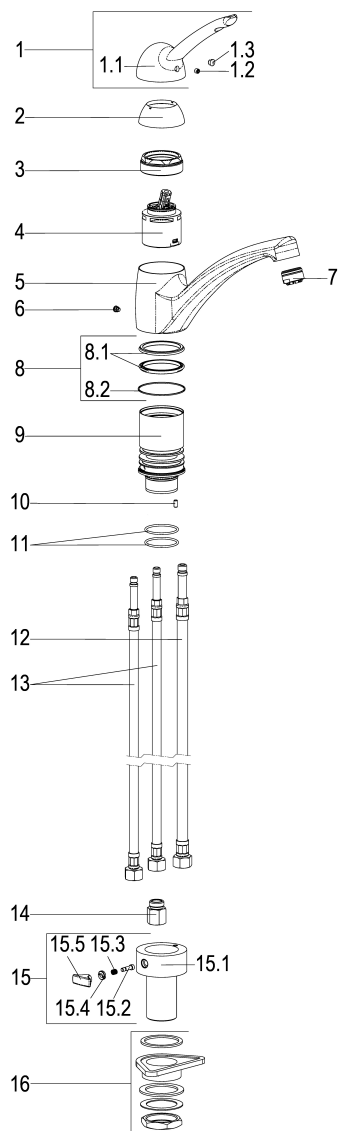

**Z064838-04010 SH KÜCHENARMATUR EHM VERDINI ND****Produktabbildung****Maßzeichnung****Produktbeschreibung**

Küchenarmatur Niederdruck
chrom
Flexschläuche 3/8" DIN DVGW
Strahlregler Niederdruck
für drucklose Heißwasserbereiter
mit Schaftverschraubung
mit Durchflussbegrenzer 5 l/min

Ausschreibungstext

Z064838-04010
Heinrich Schulte
Küchenarmatur Niederdruck
verdini
chrom
Ausladung 205 mm
Höhe bis Strahlregler 165 mm
Maximale Höhe 195 mm
Kartusche 44 mm
mit Heißwasser- und Durchflussbegrenzer
Auslauf schwenkbar
Werkstoffe nach TrinkwV und UBA
Hebel Metall
Flexschläuche 3/8" DIN DVGW
Strahlregler Niederdruck
für Unterfenstermontage
für drucklose Heißwasserbereiter
mit Schaftverschraubung
mit Durchflussbegrenzer 5 l/min

VPE: 1

GTIN: 4020929646888

SCIP: d1872724-47e8-4756-94ed-5f789994c466

Explosionszeichnung

Ersatzteilliste

Pos.	Beschreibung	Artikel-Nr.
01	SH BEDIENUNGSHEBEL VERDINI	Z064994-00010
02	SH ROSETTE M48 X 1	Z009076-00010
03	SH VERSCHRAUBUNG F. SCHRAUBKAPPE	Z009078-00000
04	SH KARTUSCHE FÜR NORMALDRUCK	Z000070-00000
06	SH ANSCHLAGSCHRAUBE	Z000235-00000
07	SH STRAHLREGLER ND	Z013924-00010
08	SH DICHTUNGSSATZ F.44ER KARTUSCHE	Z001811-00000
12	SH FLEXSCHLAUCH M10 X 1 - 3/8"	Z009095-00000
13	SH FLEXSCHLAUCH M8 X 1 - 3/8"	Z009098-00000
14	SH DURCHFLUSSBEGRENZER 3/8"	Z019389-00000
16	SH SCHAFTVERSCHRAUBUNG M34 X 1,5	Z009196-00000