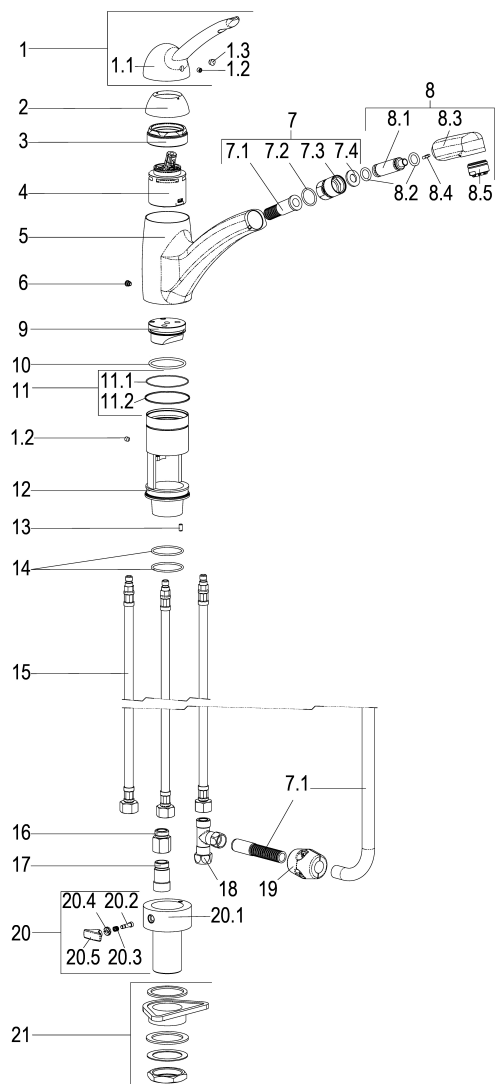

**Z064839-04010 SH KÜCHENARMATUR EHM VERDINI ND****Produktabbildung****Maßzeichnung****Produktbeschreibung**

Küchenarmatur Niederdruck
chrom
Flexschläuche 3/8" DIN DVGW
Strahlregler Niederdruck
für drucklose Heißwasserbereiter
mit Metallbrauseschlauch
eigensicher gegen Rückfließen
mit Schaftverschraubung
mit Durchflussbegrenzer 5 l/min

Ausschreibungstext

Z064839-04010
Heinrich Schulte
Küchenarmatur Niederdruck
verdini
chrom
Ausladung 200 mm
Höhe bis Strahlregler 150 mm
Maximale Höhe 225 mm
Kartusche 44 mm
mit Heißwasser- und Durchflussbegrenzer
Auslauf schwenk- und herausziehbar
Werkstoffe nach TrinkwV und UBA
Hebel Metall
Flexschläuche 3/8" DIN DVGW
Strahlregler Niederdruck
für Unterfenstermontage
für drucklose Heißwasserbereiter
mit Metallbrauseschlauch
eigensicher gegen Rückfließen
mit Schaftverschraubung
mit Durchflussbegrenzer 5 l/min

VPE: 1

GTIN: 4020929647250

SCIP: 91d012c0-a990-43d3-a34d-216a72ead4be

Explosionszeichnung

Ersatzteilliste

Pos.	Beschreibung	Artikel-Nr.
01	SH BEDIENUNGSHEBEL VERDINI	Z064994-00010
02	SH ROSETTE M48 X 1	Z009076-00010
03	SH VERSCHRAUBUNG F. SCHRAUBKAPPE	Z009078-00000
04	SH KARTUSCHE FÜR NORMALDRUCK	Z000070-00000
06	SH ANSCHLAGSCHRAUBE	Z000235-00000
07	SH AUSZUGSCHLAUCH FÜR KÜCHENARM.	Z028804-00010
08	SH STRAHLREGLER ND	Z013924-00010
11	SH DICHTUNGSSATZ F.44ER KARTUSCHE	Z001810-00000
15	SH ANSCHLUSSSCHLAUCH	Z009102-00010
16	SH DURCHFLUSSBEGRENZER 3/8"	Z019389-00000
17	SH RÜCKFLUSSVERHINDERER 3/8"	Z028903-00010
18	SH T-ST. 3/8" IG X 3/8" AG X M15	Z019394-00010
19	SH BLEIGEWICHT	Z000287-00000
21	SH SCHAFTVERSCHRAUBUNG M34 X 1,5	Z009196-00000