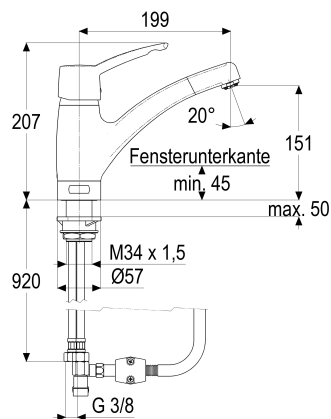

**Z064839-04010 SH KÜCHENARMATUR EHM VERDINI ND****Produktabbildung****Maßzeichnung****Produktbeschreibung**

Küchenarmatur Niederdruck
chrom
Flexschläuche 3/8" DIN DVGW
Strahlregler Niederdruck
für drucklose Heißwasserbereiter
mit Metallbrauseschlauch
eigensicher gegen Rückfließen
mit Schaftverschraubung
mit Durchflussbegrenzer 5 l/min

Ausschreibungstext

Z064839-04010
Heinrich Schulte
Küchenarmatur Niederdruck
verdini
chrom
Ausladung 200 mm
Höhe bis Strahlregler 150 mm
Maximale Höhe 225 mm
Kartusche 44 mm
mit Heißwasser- und Durchflussbegrenzer
Auslauf schwenk- und herausziehbar
Werkstoffe nach TrinkwV und UBA
Hebel Metall
Flexschläuche 3/8" DIN DVGW
Strahlregler Niederdruck
für Unterfenstermontage
für drucklose Heißwasserbereiter
mit Metallbrauseschlauch
eigensicher gegen Rückfließen
mit Schaftverschraubung
mit Durchflussbegrenzer 5 l/min

VPE: 1

GTIN: 4020929647250

SCIP: 91d012c0-a990-43d3-a34d-216a72ead4be

Explosionszeichnung

Ersatzteilliste

Pos.	Beschreibung	Artikel-Nr.
01	SH BEDIENUNGSHEBEL VERDINI	Z064994-00010
02	SH ROSETTE M48 X 1	Z009076-00010
03	SH VERSCHRAUBUNG F. SCHRAUBKAPPE	Z009078-00000
04	SH KARTUSCHE FÜR NORMALDRUCK	Z000070-00000
06	SH ANSCHLAGSCHRAUBE	Z000235-00000
07	SH AUSZUGSCHLAUCH FÜR KÜCHENARM.	Z028804-00010
08	SH STRAHLREGLER ND	Z013924-00010
11	SH DICHTUNGSSATZ F.44ER KARTUSCHE	Z001810-00000
15	SH ANSCHLUSSSCHLAUCH	Z009102-00010
16	SH DURCHFLUSSBEGRENZER 3/8"	Z019389-00000
17	SH RÜCKFLUSSVERHINDERER 3/8"	Z028903-00010
18	SH T-ST. 3/8" IG X 3/8" AG X M15	Z019394-00010
19	SH BLEIGEWICHT	Z000287-00000
21	SH SCHAFTVERSCHRAUBUNG M34 X 1,5	Z009196-00000