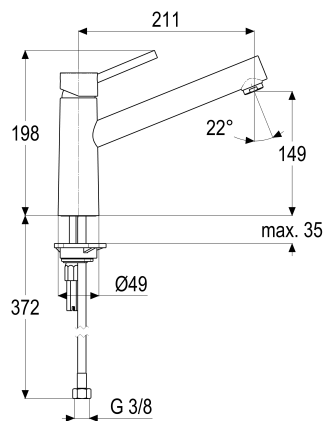

heinrichschulte

Produktdatenblatt

malta

Z065902-00010 SH KÜCHENARMATUR MALTA-STYLE

Produktabbildung

Maßzeichnung

Produktbeschreibung

Küchenarmatur
chrom
Flexschläuche 3/8" DIN DVGW
Strahlregler Durchflussklasse A
mit Schnellbefestigung

Ausschreibungstext

Z065902-00010
Heinrich Schulte
Küchenarmatur
malta
chrom
Ausladung 210 mm
Höhe bis Strahlregler 150 mm
Maximale Höhe 200 mm
Kartusche 35 mm
mit Heißwasser- und Durchflussbegrenzer
Auslauf schwenkbar
Werkstoffe nach TrinkwV und UBA
Hebel Metall
Flexschläuche 3/8" DIN DVGW
Strahlregler Durchflussklasse A
für Standmontage
mit Schnellbefestigung

VPE: 1
GTIN: 4020929764414

Explosionszeichnung

Ersatzteilliste

Pos.	Beschreibung	Artikel-Nr.
01	BEDIENUNGSHABEL MALTA-STYLE	Z065992-00010
02	SH ROSETTE M37 X 1,5 / D:39,7X12	Z009110-00010
04	SH VERSCHRAUBUNG	Z009111-00000
05	SH KARTUSCHE FÜR NORMALDRUCK	Z009200-00000
07	SH LUFTSPRUDLER SLC M. GUMMILIPPE	Z013918-00010
08	SH DICHTUNGSSATZ FÜR SERIE 61	Z001812-00000
11	SH GEWINDESTANGE M8 X 180	Z009125-00000
12	SH FLEXSCHLAUCH M10 X 1 - 3/8"	Z009141-00000
13	SH SCHNELLVERSCHRAUBUNG KOMPLETT	Z009295-00000