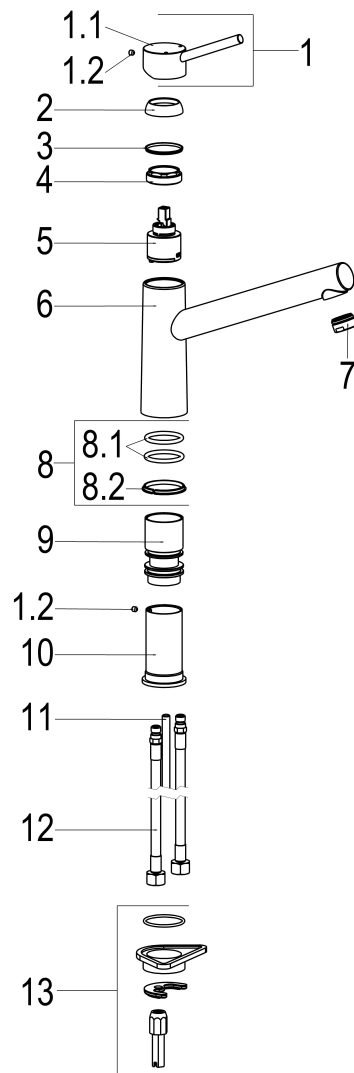

heinrichschulte

Produktdatenblatt

malta

Z065902-00010 SH KÜCHENARMATUR MALTA-STYLE

Produktabbildung

Maßzeichnung

Produktbeschreibung

Küchenarmatur
chrom
Flexschläuche 3/8" DIN DVGW
Strahlregler Durchflussklasse A
mit Schnellbefestigung

Ausschreibungstext

Z065902-00010
Heinrich Schulte
Küchenarmatur
malta
chrom
Ausladung 210 mm
Höhe bis Strahlregler 150 mm
Maximale Höhe 200 mm
Kartusche 35 mm
mit Heißwasser- und Durchflussbegrenzer
Auslauf schwenkbar
Werkstoffe nach TrinkwV und UBA
Hebel Metall
Flexschläuche 3/8" DIN DVGW
Strahlregler Durchflussklasse A
für Standmontage
mit Schnellbefestigung

VPE: 1
GTIN: 4020929764414

Explosionszeichnung

Ersatzteilliste

Pos.	Beschreibung	Artikel-Nr.
01	BEDIENUNGSHABEL MALTA-STYLE	Z065992-00010
02	SH ROSETTE M37 X 1,5 / D:39,7X12	Z009110-00010
04	SH VERSCHRAUBUNG	Z009111-00000
05	SH KARTUSCHE FÜR NORMALDRUCK	Z009200-00000
07	SH LUFTSPRUDLER SLC M. GUMMILIPPE	Z013918-00010
08	SH DICHTUNGSSATZ FÜR SERIE 61	Z001812-00000
11	SH GEWINDESTANGE M8 X 180	Z009125-00000
12	SH FLEXSCHLAUCH M10 X 1 - 3/8"	Z009141-00000
13	SH SCHNELLVERSCHRAUBUNG KOMPLETT	Z009295-00000