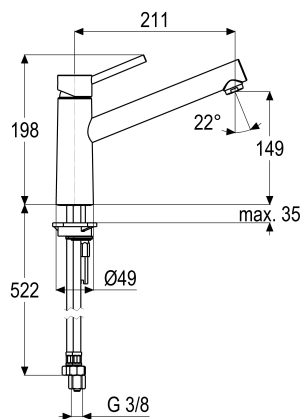

heinrichschulte

Produktdatenblatt

malta

Z065932-00010 SH KÜCHENARM. ND MALTA-STYLE

Produktabbildung

Maßzeichnung

Produktbeschreibung

Küchenarmatur Niederdruck
chrom
Flexschläuche 3/8" DIN DVGW
Strahlregler Niederdruck
für drucklose Heißwasserbereiter
mit Schnellbefestigung
mit Durchflussbegrenzer 5 l/min

Ausschreibungstext

Z065932-00010
Heinrich Schulte
Küchenarmatur Niederdruck
malta
chrom
Ausladung 210 mm
Höhe bis Strahlregler 150 mm
Maximale Höhe 200 mm
Kartusche 35 mm
mit Heißwasser- und Durchflussbegrenzer
Auslauf schwenkbar
Werkstoffe nach TrinkwV und UBA
Hebel Metall
Flexschläuche 3/8" DIN DVGW
Strahlregler Niederdruck
für Standmontage
für drucklose Heißwasserbereiter
mit Schnellbefestigung
mit Durchflussbegrenzer 5 l/min

VPE: 1
GTIN: 4020929764452

Explosionszeichnung

Ersatzteilliste

Pos.	Beschreibung	Artikel-Nr.
01	BEDIENUNGSHABEL MALTA- STYLE	Z065992-00010
02	SH ROSETTE M37 X 1,5 / D:39,7X12	Z009110-00010
04	SH VERSCHRAUBUNG	Z009111-00000
05	SH KARTUSCHE FÜR NORMALDRUCK	Z009200-00000
07	SH LUFTSPRUDLER SLC M. GUMMILIPPE	Z013918-00010
08	SH DICHTUNGSSATZ FÜR SERIE 61	Z001812-00000
11	SH GEWINDESTANGE M8 X 180	Z009125-00000
12	SH FLEXSCHLAUCH M10 X 1 - 3/8"	Z009141-00000
13	SH DURCHFLUSSBEGRENZER 3/8"	Z019389-00000
14	SH SCHNELLVERSCHRAUBUNG KOMPLETT	Z009295-00000