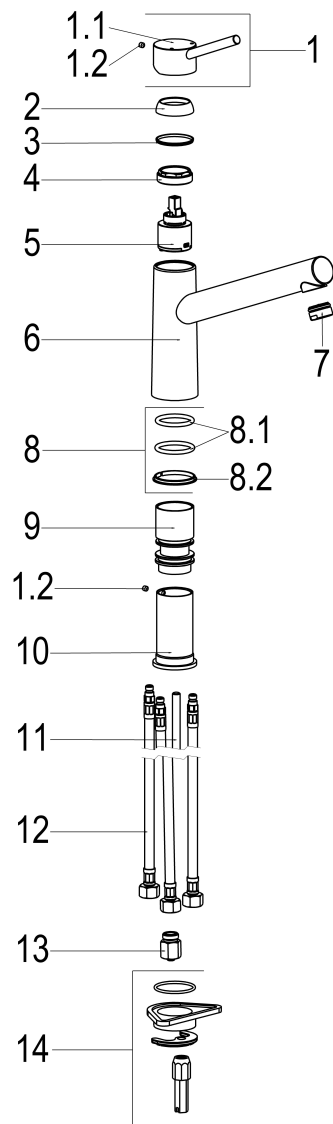

heinrichschulte

Produktdatenblatt

malta

Z065932-00010 SH KÜCHENARM. ND MALTA-STYLE

Produktabbildung

Maßzeichnung

Produktbeschreibung

Küchenarmatur Niederdruck
chrom
Flexschläuche 3/8" DIN DVGW
Strahlregler Niederdruck
für drucklose Heißwasserbereiter
mit Schnellbefestigung
mit Durchflussbegrenzer 5 l/min

Ausschreibungstext

Z065932-00010
Heinrich Schulte
Küchenarmatur Niederdruck
malta
chrom
Ausladung 210 mm
Höhe bis Strahlregler 150 mm
Maximale Höhe 200 mm
Kartusche 35 mm
mit Heißwasser- und Durchflussbegrenzer
Auslauf schwenkbar
Werkstoffe nach TrinkwV und UBA
Hebel Metall
Flexschläuche 3/8" DIN DVGW
Strahlregler Niederdruck
für Standmontage
für drucklose Heißwasserbereiter
mit Schnellbefestigung
mit Durchflussbegrenzer 5 l/min

VPE: 1
GTIN: 4020929764452

Explosionszeichnung

Ersatzteilliste

Pos.	Beschreibung	Artikel-Nr.
01	BEDIENUNGSHABEL MALTA- STYLE	Z065992-00010
02	SH ROSETTE M37 X 1,5 / D:39,7X12	Z009110-00010
04	SH VERSCHRAUBUNG	Z009111-00000
05	SH KARTUSCHE FÜR NORMALDRUCK	Z009200-00000
07	SH LUFTSPRUDLER SLC M. GUMMILIPPE	Z013918-00010
08	SH DICHTUNGSSATZ FÜR SERIE 61	Z001812-00000
11	SH GEWINDESTANGE M8 X 180	Z009125-00000
12	SH FLEXSCHLAUCH M10 X 1 - 3/8"	Z009141-00000
13	SH DURCHFLUSSBEGRENZER 3/8"	Z019389-00000
14	SH SCHNELLVERSCHRAUBUNG KOMPLETT	Z009295-00000