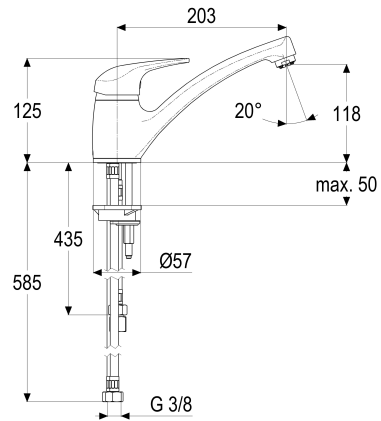

Z068832-00010 SH KÜCHENARMATUR EHM XENA ND

Produktabbildung

Maßzeichnung

Produktbeschreibung

Küchenarmatur Niederdruck
 chrom
 Flexschläuche 3/8" DIN DVGW
 Strahlregler Niederdruck
 für drucklose Heißwasserbereiter
 mit Schnellbefestigung
 mit Durchflussbegrenzer 5 l/min

Ausschreibungstext

Z068832-00010
 Heinrich Schulte
 Küchenarmatur Niederdruck
 xena
 chrom
 Ausladung 205 mm
 Höhe bis Strahlregler 105 mm
 Maximale Höhe 140 mm
 Kartusche 44 mm
 mit Heißwasser- und Durchflussbegrenzer
 Auslauf schwenkbar
 Werkstoffe nach TrinkwV und UBA
 Hebel Metall
 Flexschläuche 3/8" DIN DVGW
 Strahlregler Niederdruck
 für Standmontage
 für drucklose Heißwasserbereiter
 mit Schnellbefestigung
 mit Durchflussbegrenzer 5 l/min

VPE: 1
 GTIN: 4020929685412
 SCIP: 4c039e65-748f-4cc4-be21-4d0a4e9c2f00

Explosionszeichnung

Ersatzteilliste

Pos.	Beschreibung	Artikel-Nr.
01	SH BEDIENHEBEL	Z009268-00010
02	SH ROSETTE M48 X 1	Z009076-00010
03	SH VERSCHRAUBUNG F. SCHRAUBKAPPE	Z009078-00000
04	SH KARTUSCHE FÜR NORMALDRUCK	Z000070-00000
06	SH ANSCHLAGSCHRAUBE	Z000235-00000
07	SH STRAHLREGLER ND	Z013924-00010
08	SH DICHTUNGSSATZ F.44ER KARTUSCHE	Z001811-00000
10	SH SOCKEL ZU ...802/803/832/834	Z009101-00010
11	SH FLEXSCHLAUCH M8 X 1 - 3/8"	Z009177-00000
12	SH FLEXSCHLAUCH M8 X 1 - 3/8"	Z009099-00000
13	SH GEWINDESTANGE M8 X 130	Z009072-00000
14	SH DURCHFLUSSBEGRENZER 3/8"	Z019389-00000
16	SH BEFESTIGUNGSSATZ M8 x 57MM	Z000606-00000