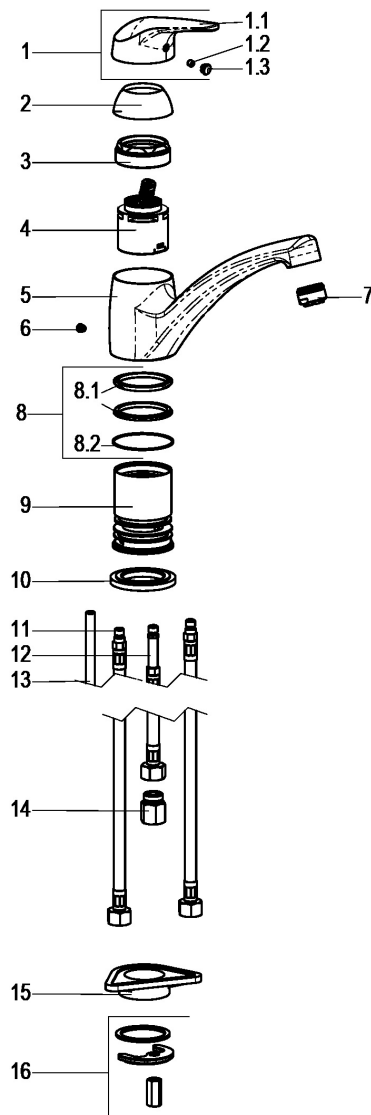

Z068832-00010 SH KÜCHENARMATUR EHM XENA ND

Produktabbildung

Maßzeichnung

Produktbeschreibung

Küchenarmatur Niederdruck
 chrom
 Flexschläuche 3/8" DIN DVGW
 Strahlregler Niederdruck
 für drucklose Heißwasserbereiter
 mit Schnellbefestigung
 mit Durchflussbegrenzer 5 l/min

Ausschreibungstext

Z068832-00010
 Heinrich Schulte
 Küchenarmatur Niederdruck
 xena
 chrom
 Ausladung 205 mm
 Höhe bis Strahlregler 105 mm
 Maximale Höhe 140 mm
 Kartusche 44 mm
 mit Heißwasser- und Durchflussbegrenzer
 Auslauf schwenkbar
 Werkstoffe nach TrinkwV und UBA
 Hebel Metall
 Flexschläuche 3/8" DIN DVGW
 Strahlregler Niederdruck
 für Standmontage
 für drucklose Heißwasserbereiter
 mit Schnellbefestigung
 mit Durchflussbegrenzer 5 l/min

VPE: 1
 GTIN: 4020929685412
 SCIP: 4c039e65-748f-4cc4-be21-4d0a4e9c2f00

Explosionszeichnung

Ersatzteilliste

Pos.	Beschreibung	Artikel-Nr.
01	SH BEDIENHEBEL	Z009268-00010
02	SH ROSETTE M48 X 1	Z009076-00010
03	SH VERSCHRAUBUNG F. SCHRAUBKAPPE	Z009078-00000
04	SH KARTUSCHE FÜR NORMALDRUCK	Z000070-00000
06	SH ANSCHLAGSCHRAUBE	Z000235-00000
07	SH STRAHLREGLER ND	Z013924-00010
08	SH DICHTUNGSSATZ F.44ER KARTUSCHE	Z001811-00000
10	SH SOCKEL ZU ...802/803/832/834	Z009101-00010
11	SH FLEXSCHLAUCH M8 X 1 - 3/8"	Z009177-00000
12	SH FLEXSCHLAUCH M8 X 1 - 3/8"	Z009099-00000
13	SH GEWINDESTANGE M8 X 130	Z009072-00000
14	SH DURCHFLUSSBEGRENZER 3/8"	Z019389-00000
16	SH BEFESTIGUNGSSATZ M8 x 57MM	Z000606-00000