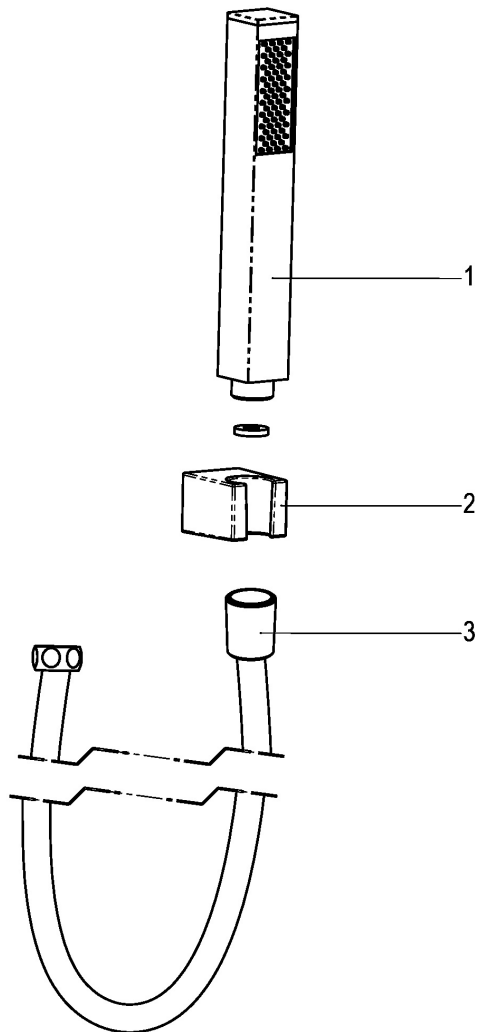

Z069531-00010 SH SCHLAUCHBRAUSEGARN. ALPHA_400

Produktabbildung

Maßzeichnung

Produktbeschreibung

Schlauchbrausegarnitur
chrom
mit Brausehalter

Ausschreibungstext

Z069531-00010
Heinrich Schulte
Schlauchbrausegarnitur
chrom
Stabhandbrause Quadral
Brauseschlauch 1250 mm mit Konus
für Wandmontage
mit Brausehalter

VPE: 1

GTIN: 4020929695312

SCIP: 8bce03a9-db07-4deb-9b98-348cf0ac67da

Explosionszeichnung

Ersatzteilliste

Pos.	Beschreibung	Artikel-Nr.
01	SH STABHANDBRAUSE QUADRAL	Z093123-00010
02	SH WANDBRAUSEHALTER ECKIG	Z069512-00010
03	SH METALLBRAUSESCHLAUCH	Z093721-00010