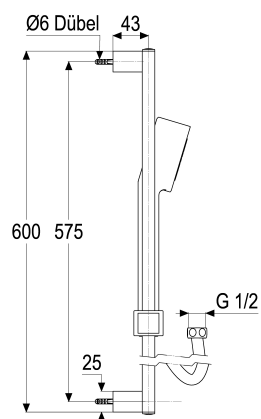

**Z069532-00010 SH WANDSTANGENSET ALPHA_400****Produktabbildung****Maßzeichnung****Produktbeschreibung**

Wandstangenset
chrom
mit Wandstange 600 mm
mit verstellbarem Brausestrahl
mit verstellbarem Brausehalter

Ausschreibungstext

Z069532-00010
Heinrich Schulte
Wandstangenset
alpha_400
chrom
Handbrause Quadral III
Brauseschlauch 1500 mm mit Konus
für Wandmontage
mit Wandstange 600 mm
mit verstellbarem Brausestrahl
mit verstellbarem Brausehalter

VPE: 1

GTIN: 4020929695329

SCIP: cabd0479-4321-4578-b507-5f6ab431c627

Explosionszeichnung

Ersatzteilliste

Pos.	Beschreibung	Artikel-Nr.
01	SH WANDSTANGE QUADRAL/ALPHA	Z093513-00010
02	SH HANDBRAUSE QUADRAL III 1/2"	Z093113-00010
03	SH METALLBRAUSESCHLAUCH	Z093722-00010

Optionales Zubehör

Beschreibung	Artikel-Nr.
SH WANDANSCHLUSSBOGEN ALPHA_400	Z069511-00010

Durchflussdiagramm