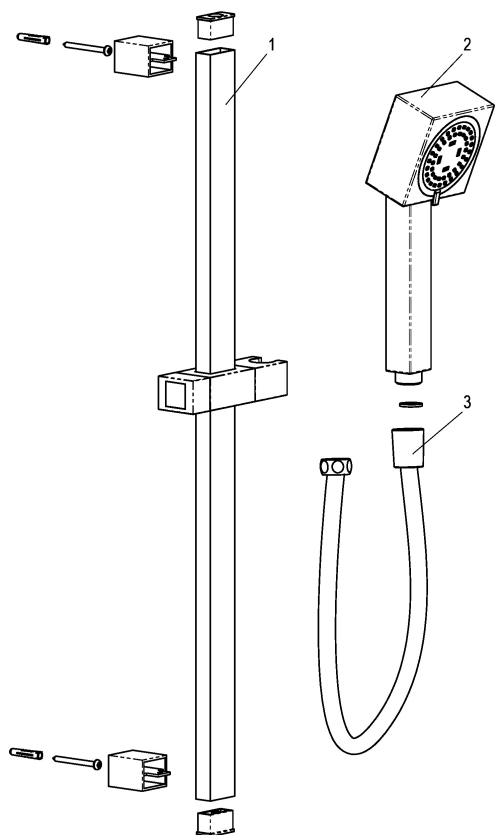

**Z069532-00010 SH WANDSTANGENSET ALPHA_400****Produktabbildung****Maßzeichnung****Produktbeschreibung**

Wandstangenset
chrom
mit Wandstange 600 mm
mit verstellbarem Brausestrahl
mit verstellbarem Brausehalter

Ausschreibungstext

Z069532-00010
Heinrich Schulte
Wandstangenset
alpha_400
chrom
Handbrause Quadral III
Brauseschlauch 1500 mm mit Konus
für Wandmontage
mit Wandstange 600 mm
mit verstellbarem Brausestrahl
mit verstellbarem Brausehalter

VPE: 1

GTIN: 4020929695329

SCIP: cabd0479-4321-4578-b507-5f6ab431c627

Explosionszeichnung

Ersatzteilliste

Pos.	Beschreibung	Artikel-Nr.
01	SH WANDSTANGE QUADRAL/ALPHA	Z093513-00010
02	SH HANDBRAUSE QUADRAL III 1/2"	Z093113-00010
03	SH METALLBRAUSESCHLAUCH	Z093722-00010

Optionales Zubehör

Beschreibung	Artikel-Nr.
SH WANDANSCHLUSSBOGEN ALPHA_400	Z069511-00010

Durchflussdiagramm