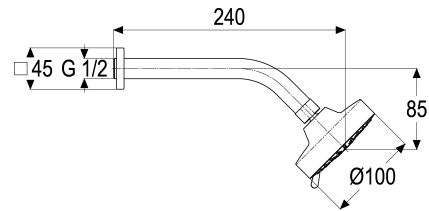

Z069535-00010 SH KOPFBRAUSE ALPHA_400

Produktabbildung

Maßzeichnung

Produktbeschreibung

Kopfbrause
chrom
mit Kugelgelenk
mit verstellbarem Brausestrahl
mit Brausearm 200 mm

Ausschreibungstext

Z069535-00010
Heinrich Schulte
Kopfbrause
chrom
für 1/2" Wandanbindung
mit Kugelgelenk
mit verstellbarem Brausestrahl
mit Brausearm 200 mm

VPE: 1

GTIN: 4020929695350

SCIP: d5db0ce9-a8b2-481e-ae3e-06a3e98db065

heinrichschulte

Produktdatenblatt

Explosionszeichnung

Ersatzteilliste

Pos. Beschreibung

01 SH KOPFBRAUSE 5F
02 SH BRAUSEARM

Artikel-Nr.

Z093213-00010
Z093729-00010

Durchflussdiagramm