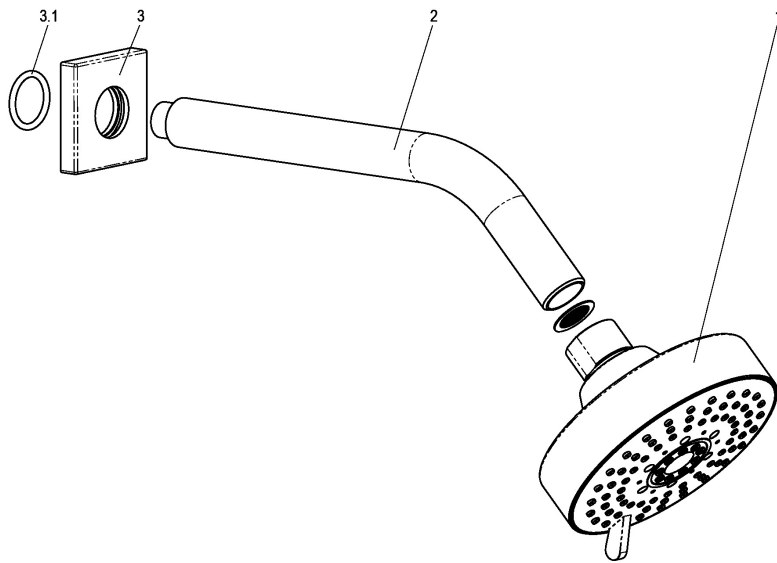

Z069535-00010 SH KOPFBRAUSE ALPHA_400

Produktabbildung

Maßzeichnung

Produktbeschreibung

Kopfbrause
chrom
mit Kugelgelenk
mit verstellbarem Brausestrahl
mit Brausearm 200 mm

Ausschreibungstext

Z069535-00010
Heinrich Schulte
Kopfbrause
chrom
für 1/2" Wandanbindung
mit Kugelgelenk
mit verstellbarem Brausestrahl
mit Brausearm 200 mm

VPE: 1

GTIN: 4020929695350

SCIP: d5db0ce9-a8b2-481e-ae3e-06a3e98db065

heinrichschulte

Produktdatenblatt

Explosionszeichnung

Ersatzteilliste

Pos. Beschreibung

01 SH KOPFBRAUSE 5F
02 SH BRAUSEARM

Artikel-Nr.

Z093213-00010
Z093729-00010

Durchflussdiagramm