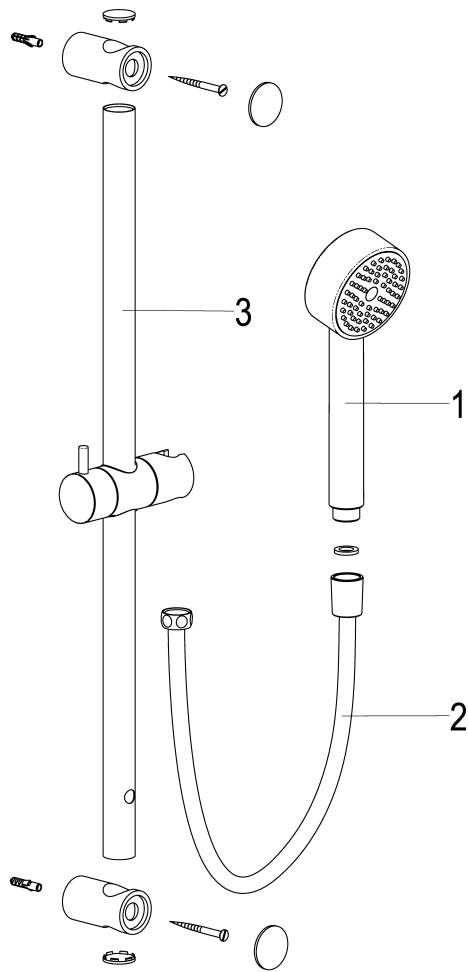

## Maßzeichnung

## Ausreichungstext

Z093516-00010  
Heinrich Schulte  
Wandstangenset  
alpha\_100  
chrom  
Handbrause Modern 1F  
Brauseschlauch 1500 mm mit Konus  
für Wandmontage  
mit Wandstange 600 mm  
mit oberer Wandbef. Höhenverstellbar  
mit verstellbarem Gleiter

VPE: 1

GTIN: 4020929935166

SCIP: 0c47ed57-a256-4db8-ac91-9dcadd7a8a72

**Explosionszeichnung**

**Ersatzteilliste**

Pos.	Beschreibung	Artikel-Nr.
01	SH HANDBRAUSE MODERN 1F	Z093124-00010
02	SH BR-SCHLAUCH KST. CHROMO FLEX	Z093714-00010

**Optionales Zubehör**

Beschreibung	Artikel-Nr.
SH WANDANSCHLUSSBOGEN VARIABLE ET	Z093747-00010