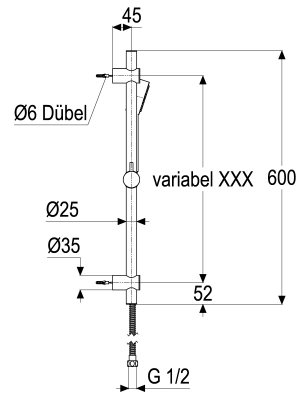

## Maßzeichnung

## Produktbeschreibung

Wandstangenset  
chrom  
mit Wandstange 600 mm  
mit oberer Wandbef. Höhenverstellbar  
mit verstellbarem Gleiter

## Ausreichungstext

Z093516-00010  
Heinrich Schulte  
Wandstangenset  
alpha\_100  
chrom  
Handbrause Modern 1F  
Brauseschlauch 1500 mm mit Konus  
für Wandmontage  
mit Wandstange 600 mm  
mit oberer Wandbef. Höhenverstellbar  
mit verstellbarem Gleiter

VPE: 1

GTIN: 4020929935166

SCIP: 0c47ed57-a256-4db8-ac91-9dcadd7a8a72

**Explosionszeichnung**

**Ersatzteilliste**

Pos.	Beschreibung	Artikel-Nr.
01	SH HANDBRAUSE MODERN 1F	Z093124-00010
02	SH BR-SCHLAUCH KST. CHROMO FLEX	Z093714-00010