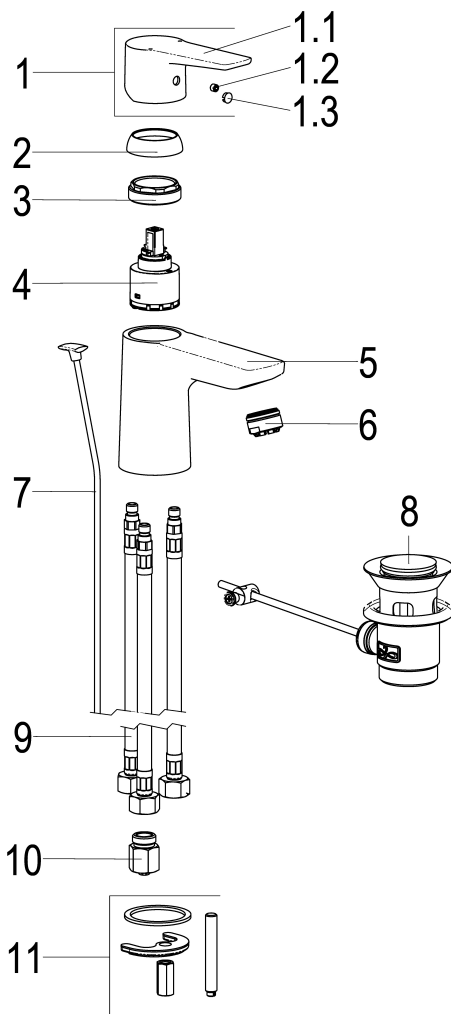

Produktdatenblatt

Z159065-00010 SH WT EHM OMEGA_300 NIEDERDRUCK

Produktabbildung

Maßzeichnung

Produktbeschreibung

Waschtischarmatur Niederdruck
chrom
Flexschläuche 3/8" DIN DVGW
Strahlregler Niederdruck
für drucklose Heißwasserbereiter
mit Ablaufgarnitur 1 1/4"
mit Befestigungssatz
mit Durchflussbegrenzer 5 l/min

Ausschreibungstext

Waschtischarmatur Niederdruck
chrom
Ausladung 105 mm
Höhe bis Strahlregler 75 mm
Maximale Höhe 145 mm
Kartusche 35 mm
Werkstoffe nach TrinkwV und UBA
Hebel Metall
Flexschläuche 3/8" DIN DVGW
Strahlregler Niederdruck
für Standmontage
für drucklose Heißwasserbereiter
mit Ablaufgarnitur 1 1/4"
mit Befestigungssatz
mit Durchflussbegrenzer 5 l/min

VPE: 1

GTIN: 4020929590679

SCIP: ca76d8c3-6ab7-40df-88e3-a77191ed416a

Produktdatenblatt

Explosionszeichnung

Ersatzteilliste

Pos.	Beschreibung	Artikel-Nr.
01	SH BEDIENUNGSHEBEL OMEGA_300	Z059990-00011
03	SH ROSETTE M37 X 1,5 / D:39,7X12	Z009110-00010
04	SH KARTUSCHE FÜR NIEDERDUCK	Z000074-00000
06	SH STRAHLREGLER ND	Z013924-00010
07	SH ZUGSTANGE MIT KNOPF	Z009187-00010
08	SH ABLAUFGARNITUR KOMPLETT	Z001128-00010
09	SH FLEXSCHLAUCH M8 X 1 - 3/8"	Z009075-00000
10	SH DURCHFLUSSBEGRENZER 3/8"	Z019389-00000
11	SH BEFESTIGUNGSSATZ M8 x 57MM	Z000616-00000