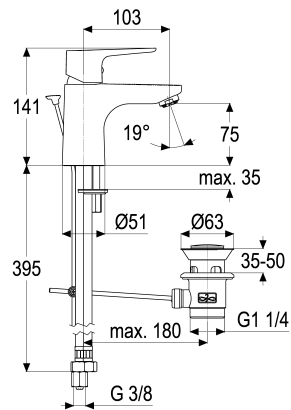

Produktdatenblatt

Z159065-00010 SH WT EHM OMEGA_300 NIEDERDRUCK

Produktabbildung

Maßzeichnung

Produktbeschreibung

Waschtischarmatur Niederdruck
chrom
Flexschläuche 3/8" DIN DVGW
Strahlregler Niederdruck
für drucklose Heißwasserbereiter
mit Ablaufgarnitur 1 1/4"
mit Befestigungssatz
mit Durchflussbegrenzer 5 l/min

Ausschreibungstext

Waschtischarmatur Niederdruck
chrom
Ausladung 105 mm
Höhe bis Strahlregler 75 mm
Maximale Höhe 145 mm
Kartusche 35 mm
Werkstoffe nach TrinkwV und UBA
Hebel Metall
Flexschläuche 3/8" DIN DVGW
Strahlregler Niederdruck
für Standmontage
für drucklose Heißwasserbereiter
mit Ablaufgarnitur 1 1/4"
mit Befestigungssatz
mit Durchflussbegrenzer 5 l/min

VPE: 1

GTIN: 4020929590679

SCIP: ca76d8c3-6ab7-40df-88e3-a77191ed416a

Produktdatenblatt

Explosionszeichnung

Ersatzteilliste

Pos.	Beschreibung	Artikel-Nr.
01	SH BEDIENUNGSHEBEL OMEGA_300	Z059990-00011
03	SH ROSETTE M37 X 1,5 / D:39,7X12	Z009110-00010
04	SH KARTUSCHE FÜR NIEDERDUCK	Z000074-00000
06	SH STRAHLREGLER ND	Z013924-00010
07	SH ZUGSTANGE MIT KNOPF	Z009187-00010
08	SH ABLAUFGARNITUR KOMPLETT	Z001128-00010
09	SH FLEXSCHLAUCH M8 X 1 - 3/8"	Z009075-00000
10	SH DURCHFLUSSBEGRENZER 3/8"	Z019389-00000
11	SH BEFESTIGUNGSSATZ M8 x 57MM	Z000616-00000