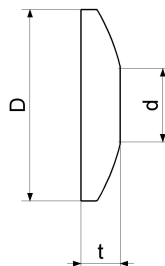

**0017200050001 JS WANDROSETTE FUER KOMBI-EV+EV**

**Produktabbildung**

**Masszeichnung**

**Produktbeschreibung**

Wandrosette  
verchromt  
DN 15  
für Kombi-Eckventile

**Ausschreibungstext**

0017200050001  
Schlösser Wandrosette  
Werkstoff Edelstahl  
verchromt  
DN 15  
d = G 1/2  
D = 54mm  
t = 11mm  
für Kombi-Eckventile  
Techn.- u. Zertifikatsänd. vorbehalten  
Fabrikat Schlösser