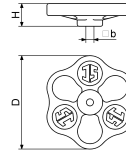

0018590600001 JS HANDRAD MIT SCHRAUBE+BUTTON

**Produktabbildung**

**Masszeichnung**

DN	D	b	H
50x6	50	6	12,5
70x6	70	6	17
80x9	80	9	18
100x10	100	10	21,5
120x11	120	11	24

VPE: 10  
GTIN: 4044997128589