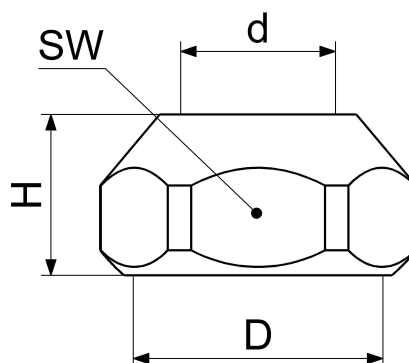

0018971512001 JS QUETSCHVERSCHRAUBUNG, OHNE

Produktabbildung

Masszeichnung

Produktbeschreibung

Quetschverschraubung
ohne Längenausgleich
1/2" x 12mm
verchromt
DN 12
Quetschverschraubungen sind
nur zum einmaligen Gebrauch geeignet!
Quetschverschraubung

Ausschreibungstext

0018971512001
Schlösser Quetschverschraubung
ohne Längenausgleich
1/2" x 12mm
Werkstoff nach TrinkwV und UBA
Nickelwerte nach TrinkwV und UBA
verchromt
Dichtung NBR
DN 12
D = G 1/2
d = 12mm
H = 13,5mm
SW 24
Betriebsdruck max. 10 bar (PN 10)
Betriebstemperatur max. 70 Grad
G-Gewinde ISO 228 Teil 1
Trinkwasserverordnung DIN EN 1717
Quetschverschraubungen sind
nur zum einmaligen Gebrauch geeignet!
Techn.- u. Zertifikatsänd. vorbehalten
Fabrikat Schlösser
Serie Quetschverschraubung

VPE: 10

GTIN: 4044997131787

SCIP: a8c08b62-6eef-4d14-b887-d408e1a70585

Durchflussdiagramm