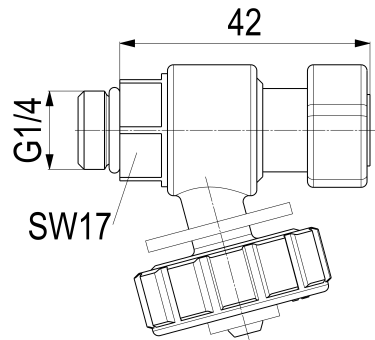

**0081310800001 JS ENTLERUNGSVENTIL MIT O-RING**

**Produktabbildung**

**Masszeichnung**

VPE: 1

GTIN: 4044997177112

SCIP: 5cd11c01-efa6-4dbd-804d-3829c37faba8