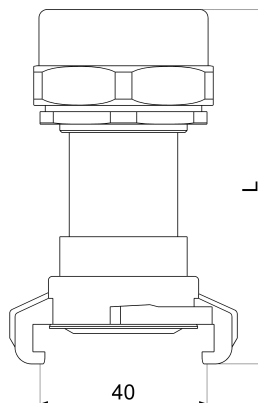

GA34941000001 JS GARTENSPRITZE, FORM SIRO

Produktabbildung

Masszeichnung

Produktbeschreibung

MS Gartenspritze
Form "Siro"
mit Schnellkupplung
Messing
mit KTW und W270 Freigabe
Nockenweite Nockenweite (NW) = 40mm
passend zu allen gängigen Systemen
DN 15

Ausschreibungstext

GA34941000001
Schlösser MS Gartenspritze
Form "Siro"
mit Schnellkupplung
Werkstoff nach TrinkwV und UBA
Nickelwerte nach TrinkwV und UBA
Messing
Dichtung NBR
mit KTW und W270 Freigabe
Nockenweite Nockenweite (NW) = 40mm
passend zu allen gängigen Systemen
DN 15
L = 76mm
1/2"
Betriebsdruck max. 10 bar (PN 10)
Betriebstemperatur max. 70 Grad
G-Gewinde ISO 228 Teil 1
Trinkwasserverordnung DIN EN 1717
Techn.- u. Zertifikatsänd. vorbehalten
Fabrikat Schlösser

VPE: 5
GTIN: 4044997163962

Explosionszeichnung

Ersatzteilliste

Pos.	Beschreibung
01	JS GUMMIDICHTUNG F.SCHNELLKUPPLG.

Artikel-Nr.
GA33902000002