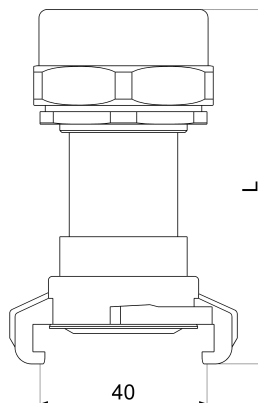

GA34942000001 JS GARTENSPRITZE, FORM SIRO

Produktabbildung

Masszeichnung

Produktbeschreibung

MS Gartenspritze
Form "Siro"
mit Schnellkupplung
Messing
mit KTW und W270 Freigabe
Nockenweite Nockenweite (NW) = 40mm
passend zu allen gängigen Systemen
DN 20

Ausschreibungstext

GA34942000001
Schlösser MS Gartenspritze
Form "Siro"
mit Schnellkupplung
Werkstoff nach TrinkwV und UBA
Nickelwerte nach TrinkwV und UBA
Messing
Dichtung NBR
mit KTW und W270 Freigabe
Nockenweite Nockenweite (NW) = 40mm
passend zu allen gängigen Systemen
DN 20
L = 76,5mm
3/4"
Betriebsdruck max. 10 bar (PN 10)
Betriebstemperatur max. 70 Grad
G-Gewinde ISO 228 Teil 1
Trinkwasserverordnung DIN EN 1717
Techn.- u. Zertifikatsänd. vorbehalten
Fabrikat Schlösser

VPE: 5

GTIN: 4044997163979

Explosionszeichnung

Ersatzteilliste

Pos.	Beschreibung
01	JS GUMMIDICHTUNG F.SCHNELLKUPPLG.

Artikel-Nr.
GA33902000002