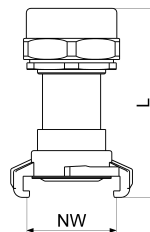

GA34943000001 JS GARTENSPRITZE, FORM SIRO

Produktabbildung

Masszeichnung

Produktbeschreibung

MS Gartenspritze
Form "Siro"
mit Schnellkupplung
Messing
mit KTW und W270 Freigabe
Nockenweite Nockenweite (NW) = 40mm
passend zu allen gängigen Systemen
DN 25

Ausschreibungstext

GA34943000001
Schlösser MS Gartenspritze
Form "Siro"
mit Schnellkupplung
Werkstoff nach TrinkwV und UBA
Nickelwerte nach TrinkwV und UBA
Messing
Dichtung NBR
mit KTW und W270 Freigabe
Nockenweite Nockenweite (NW) = 40mm
passend zu allen gängigen Systemen
DN 25
L = 86mm
1"
Betriebsdruck max. 10 bar (PN 10)
Betriebstemperatur max. 70 Grad
G-Gewinde ISO 228 Teil 1
Trinkwasserverordnung DIN EN 1717
Techn.- u. Zertifikatsänd. vorbehalten
Fabrikat Schlösser

VPE: 5
GTIN: 4044997163986

Explosionszeichnung

Ersatzteilliste

Pos.	Beschreibung
01	JS GUMMIDICHTUNG F.SCHNELLKUPPLG.

Artikel-Nr.
GA33902000002