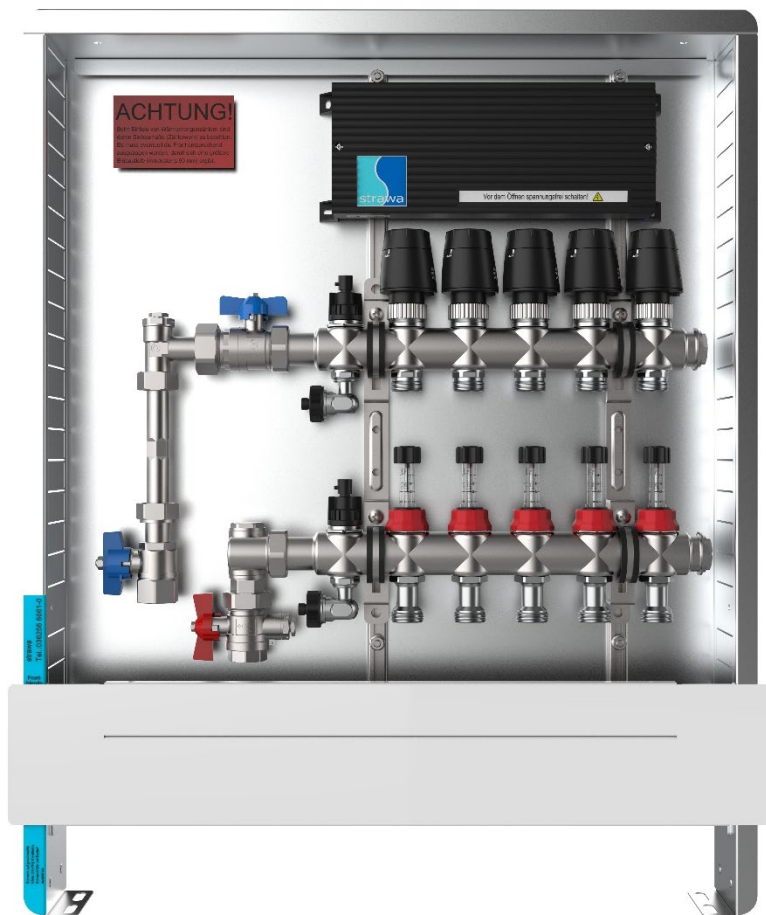

# FB-Anschlusstation

strawa FB-Anschlusstation  
H 63-WMZ-80-X

## INHALTSVERZEICHNIS

1.	BESCHREIBUNG .....	3
2.	TECHNISCHE DATEN .....	3
3.	BAUTEILE .....	3
3.1	ANSCHLUSSVERTEILER .....	3
3.2	ANSCHLUSSGARNITUR.....	3
3.3	SCHRANK.....	3
3.4	STRAWATHERM STELLANTRIEBE.....	4
3.5	STRAWALOGIX KLEMMLEISTE .....	4
4.	ANSCHLÜSSE.....	4
4.1	HEIZUNG-PRIMÄRANSCHLUSS.....	4
4.2	HEIZUNG-SEKUNDÄRANSCHLUSS .....	4
4.3	ELEKTROANSCHLUSS .....	4
5.	MAßZEICHNUNG .....	5
6.	ARTIKELÜBERSICHT.....	6

## 1. BESCHREIBUNG

Anschlussstation für Flächenheizung, im Unterputzschrank montierter Edelstahlverteiler mit regulierbaren Durchflussanzeigern und Ventileinsätzen (M30x1,5), vertikale Anschlussgarnitur mit Wärmezählerverrohrung, vormontierte und vorverdrahtete Stellantriebe auf vormontierter Klemmleiste.

### 3.1 ANSCHLUSSVERTEILER

- Anschlussverteiler e-class 63
- Vor- und Rücklaufbalken aus profiliertem Edelstahlprofil DN 32
- SFEE-Ventil (Spül-, Füll-, Entleer- und Entlüftungsventil) im Vorlauf- und Rücklaufbalken
- Vorlaufbalken mit Regolux Durchflussanzeiger 0-3 l/min mit Memoryfunktion (Kvs=1,23 m<sup>3</sup>/h)
- Rücklaufbalken mit Ventileinsätzen VA mit Anschlussgewinde 30x1,5 (Kvs=2,56 m<sup>3</sup>/h)
- verzinkte Doppelwandhalter, Abstand der Vor- und Rücklaufverteilerbalken 200 mm
- Befestigungsschellen mit Schalldämmeinlage, erfüllt DIN 4109
- Flachdichtungen Centellen WS 3825 gelb
- selbstklebende Beschriftungsaufkleber für Räume mit Bezeichnung Raum und Durchfluss