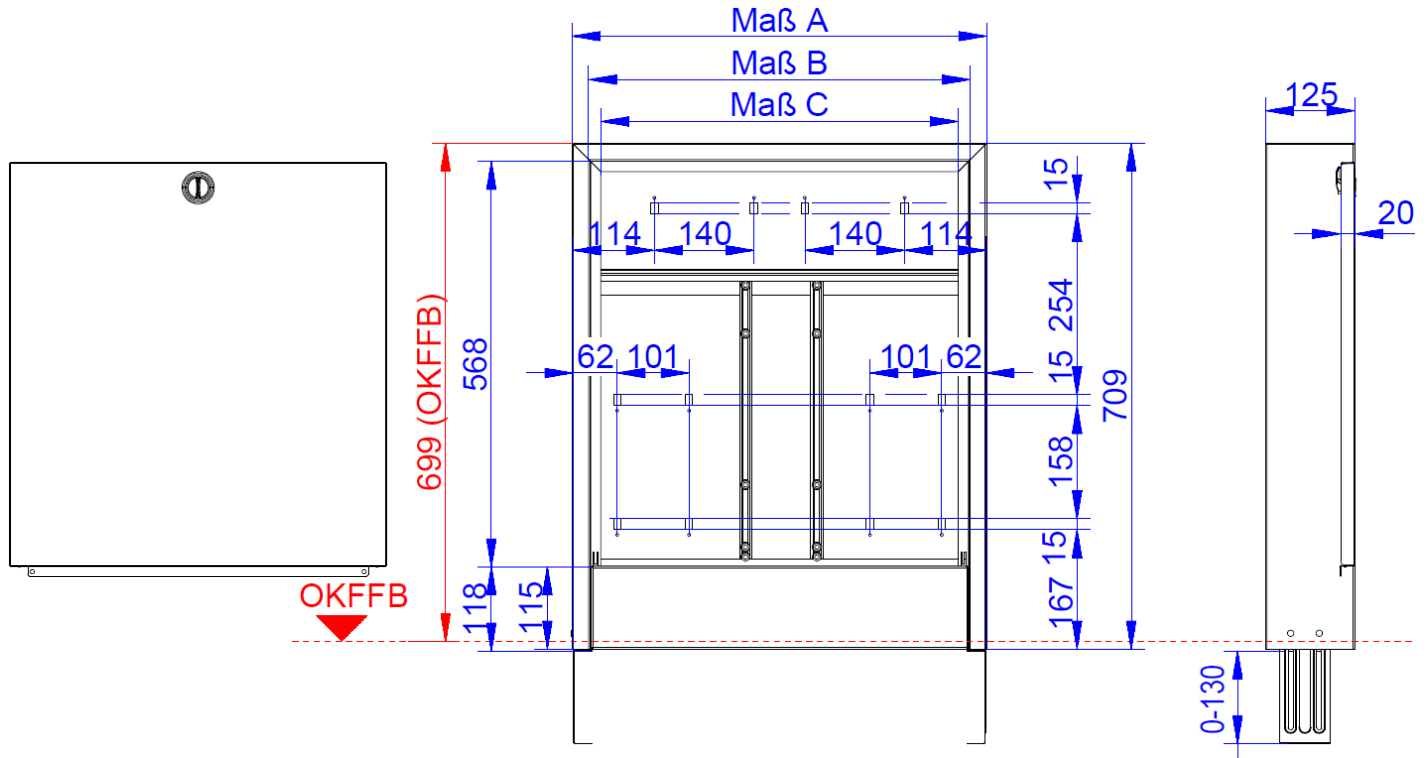

Der Schrank ist höhenvariabel und an der Wand montierbar. Für die Montage sind Befestigungslöcher in den Zargenfüßen vorhanden. Für eine Wandmontage sind die Befestigungsbohrungen bauseits vorzusehen und auszuführen.

2. VORTEILE

große Einbau- und Montagefläche für eine

- komfortable Platzierung der Einbauteile
- übersichtliche, feste und saubere Verdrahtung der Stell- bzw. Regelantriebe auf die Logikklemmleiste
- Einbaumöglichkeit von Wasserzählereinbaustrecken bei geringstmöglicher Schrankgröße

3. TECHNISCHE DATEN

3.1 GEHÄUSE MIT RÜCKWAND

- galvanisch verzinktes Stahlblech mit Pulverbeschichtung in weiß RAL 9016
- zwei verstellbare Montageschienen an der Rückwand zur flexiblen Verteilerbefestigung
- mehr Montagefreiheit im oberen Rückwandbereich für Zusatzkomponenten wie z.B. einer Logikklemmleiste
- vorgestanzte Öffnungen auf der Rückwand (seitlich und oberhalb) zur Montage von Wasserzählereinbaustrecken W1 und W2 mit KLICK-System und einer Comfort strawalogiX RT8-STA12 Logikklemmleiste
- abnehmbares Estrichprallblech
- höhenverstellbare Schrankfüße (130 mm)
- Bautiefe 125 mm
- Bauhöhe 710-840 mm

4. MAßZEICHNUNG

Schranktyp	0,4	05,	1,0	1,5	2,0	2,5	3,0	4,0
Maß A	442	496	582	732	882	1032	1182	1332
Maß B	392	446	532	682	832	982	1132	1282
Maß C	362	416	502	652	802	952	1102	1252

5. ARTIKELÜBERSICHT

Artikel-Nr.	Bezeichnung
60C086604	strawa Comfort-Aufputz-Schrank CA / 0,4 RAL 9016
60C086605	strawa Comfort-Aufputz-Schrank CA / 0,5 RAL 9016
60C086610	strawa Comfort-Aufputz-Schrank CA / 1,0 RAL 9016
60C086615	strawa Comfort-Aufputz-Schrank CA / 1,5 RAL 9016
60C086620	strawa Comfort-Aufputz-Schrank CA / 2,0 RAL 9016
60C086625	strawa Comfort-Aufputz-Schrank CA / 2,5 RAL 9016
60C086630	strawa Comfort-Aufputz-Schrank CA / 3,0 RAL 9016
60C086640	strawa Comfort-Aufputz-Schrank CA / 4,0 RAL 9016