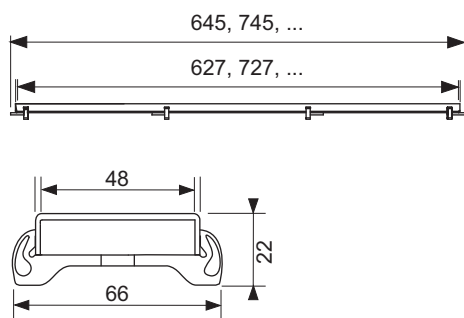

### TECE drainline Designabdeckung "steel" aus Edelstahl farbig beschichtet für Duschrinne

Artikelnummer: 600785

Nennlänge: 700 mm

Farbe: Schwarz matt

LE 1: 1 St.

#### Beschreibung:

Designabdeckung für TECE drainline Duschrinne aus Edelstahl mit farbiger Beschichtung zum Einlegen in den Rinnenkörper, belastbar nach Belastungsklasse K3 – Prüflast 300 kg.

#### Vertriebsdaten:

Produktname: TECE drainline Designabdeckung "steel" aus Edelstahl farbig beschichtet für Duschrinne, Schwarz matt, 700 mm  
 Warengruppe: 600  
 Produktgruppe: 3006000050