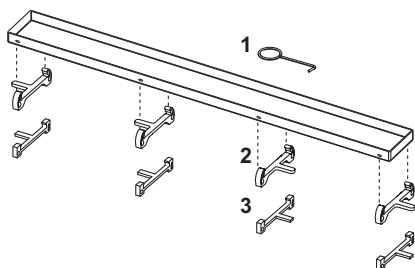

Ersatzteile:

1	668014	Aushebwerkzeug
2	668039	Muldenfuß, schwarz matt
	668040	Muldenfuß, weiß matt
	668020	Muldenfuß, grau (ab 08/2007)
3	668024	Muldenfuß, Edelstahl (bis 08/2007)