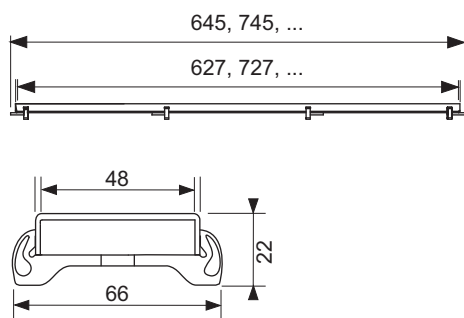

## TECEdrainline Designabdeckung "steel" aus Edelstahl farbig beschichtet für Duschrinne

Artikelnummer: 600786

Nennlänge: 700 mm

Farbe: Weiß matt

LE 1: 1 St.

### Beschreibung:

Designabdeckung für TECEdrainline Duschrinne aus Edelstahl mit farbiger Beschichtung zum Einlegen in den Rinnenkörper, belastbar nach Belastungsklasse K3 – Prüflast 300 kg.

### Vertriebsdaten:

Produktname: TECEdrainline Designabdeckung "steel" aus Edelstahl farbig beschichtet für Duschrinne, Weiß matt, 700 mm  
 Warengruppe: 600  
 Produktgruppe: 3006000050