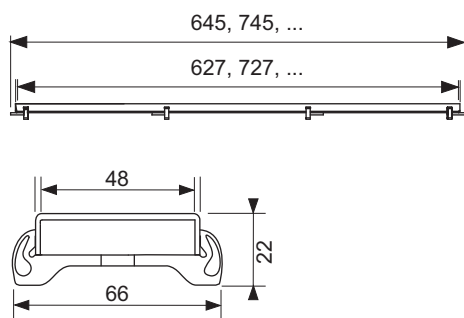

## TECE drainline Designabdeckung "steel" aus Edelstahl farbig beschichtet für Duschrinne

Artikelnummer: 600886

Nennlänge: 800 mm

Farbe: Weiß matt

LE 1: 1 St.

### Beschreibung:

Designabdeckung für TECE drainline Duschrinne aus Edelstahl mit farbiger Beschichtung zum Einlegen in den Rinnenkörper, belastbar nach Belastungsklasse K3 – Prüflast 300 kg.

### Vertriebsdaten:

Produktname: TECE drainline Designabdeckung "steel" aus Edelstahl farbig beschichtet für Duschrinne, Weiß matt, 800 mm  
 Warengruppe: 600  
 Produktgruppe: 3006000050