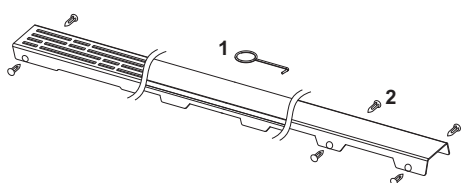

Ersatzteile:

1	668014	Aushebewerkzeug
2	668016	Distanzkrampe