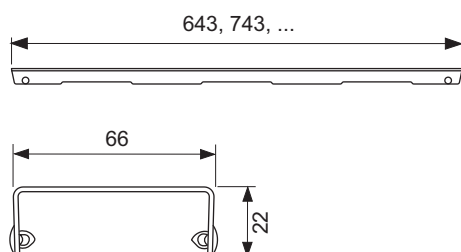

## TECEdrainline Designrost "quadratum" aus Edelstahl für Duschrinne

Artikelnummer: 600950

Nennlänge: 900 mm

Oberfläche: poliert

LE 1: 1 St.

### Beschreibung:

Designrost für TECEdrainline Duschrinne aus Edelstahl zum Einlegen in den Rinnenkörper, belastbar nach Belastungsklasse K3 – Prüflast 300 kg.

Höchste Rutschhemmung für nassbelastete Barfußbereiche, Klasse C nach DIN 51097 (für Oberfläche gebürstet).

### Vertriebsdaten:

Produktname: TECEdrainline Designrost "quadratum" aus Edelstahl für Duschrinne, poliert, 900 mm

Warengruppe: 600

Produktgruppe: 3006000050