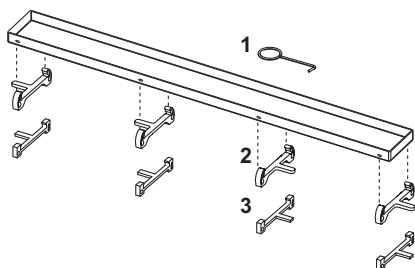

TECEdrainline Designabdeckung "steel" aus Edelstahl farbig beschichtet für Duschrinne

Artikelnummer: 600986

Nennlänge: 900 mm

Farbe: Weiß matt

LE 1: 1 St.

Beschreibung:

Designabdeckung für TECEdrainline Duschrinne aus Edelstahl mit farbiger Beschichtung zum Einlegen in den Rinnenkörper, belastbar nach Belastungsklasse K3 – Prüflast 300 kg.

Vertriebsdaten:

Produktname: TECEdrainline Designabdeckung "steel" aus Edelstahl farbig beschichtet für Duschrinne, Weiß matt, 900 mm
 Warengruppe: 600
 Produktgruppe: 3006000050

Ersatzteile:

- | | | |
|---|--------|------------------------------------|
| 1 | 668014 | Aushebewerkzeug |
| 2 | 668039 | Muldenfuß, schwarz matt |
| | 668040 | Muldenfuß, weiß matt |
| | 668020 | Muldenfuß, grau (ab 08/2007) |
| 3 | 668024 | Muldenfuß, Edelstahl (bis 08/2007) |