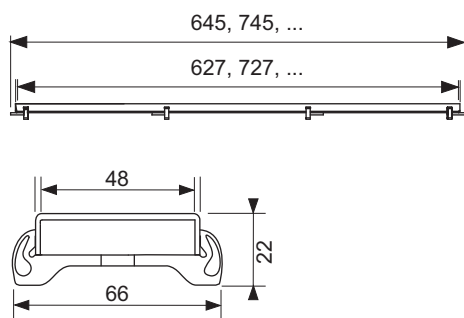

TECEdrainline Designabdeckung "steel" aus Edelstahl farbig beschichtet für Duschrinne

Artikelnummer: 600986

Nennlänge: 900 mm

Farbe: Weiß matt

LE 1: 1 St.

Beschreibung:

Designabdeckung für TECEdrainline Duschrinne aus Edelstahl mit farbiger Beschichtung zum Einlegen in den Rinnenkörper, belastbar nach Belastungsklasse K3 – Prüflast 300 kg.

Vertriebsdaten:

Produktname: TECEdrainline Designabdeckung "steel" aus Edelstahl farbig beschichtet für Duschrinne, Weiß matt, 900 mm
 Warengruppe: 600
 Produktgruppe: 3006000050

Ersatzteile:

- | | | |
|---|--------|------------------------------------|
| 1 | 668014 | Aushebewerkzeug |
| 2 | 668039 | Muldenfuß, schwarz matt |
| | 668040 | Muldenfuß, weiß matt |
| | 668020 | Muldenfuß, grau (ab 08/2007) |
| 3 | 668024 | Muldenfuß, Edelstahl (bis 08/2007) |