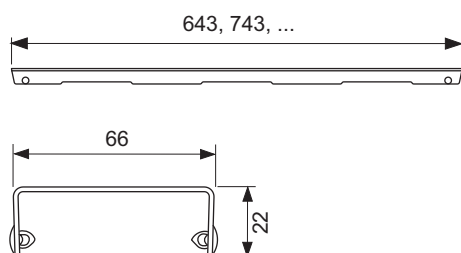

TECEdrainline Designrost "organic" aus Edelstahl für Duschrinne

Artikelnummer: 601061

Nennlänge: 1000 mm

Oberfläche: gebürstet

LE 1: 1 St.

Beschreibung:

Designrost für TECEdrainline Duschrinne aus Edelstahl zum Einlegen in den Rinnenkörper, belastbar nach Belastungsklasse K3 – Prüflast 300 kg.

Vertriebsdaten:

Produktname: TECEdrainline Designrost "organic" aus Edelstahl für Duschrinne, gebürstet, 1000 mm

Warengruppe: 600

Produktgruppe: 3006000050

Ersatzteile:

- | | | |
|---|--------|-----------------|
| 1 | 668014 | Aushebewerkzeug |
| 2 | 668016 | Distanzkrampe |