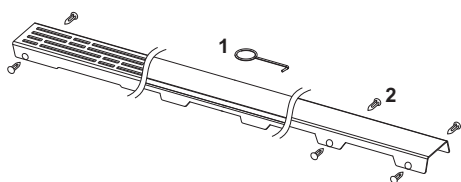

TECEdrainline Designrost "organic" aus Edelstahl für Duschrinne

Artikelnummer: 601061

Nennlänge: 1000 mm

Oberfläche: gebürstet

LE 1: 1 St.

Beschreibung:

Designrost für TECEdrainline Duschrinne aus Edelstahl zum Einlegen in den Rinnenkörper, belastbar nach Belastungsklasse K3 – Prüflast 300 kg.

Vertriebsdaten:

Produktname: TECEdrainline Designrost "organic" aus Edelstahl für Duschrinne, gebürstet, 1000 mm

Warengruppe: 600

Produktgruppe: 3006000050

Ersatzteile:

- | | | |
|---|--------|-----------------|
| 1 | 668014 | Aushebewerkzeug |
| 2 | 668016 | Distanzkrampe |