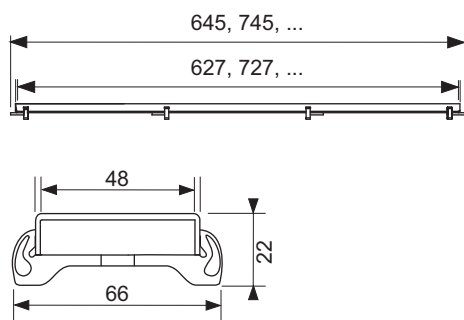

## TECEdrainline Designabdeckung "steel" aus Edelstahl farbig beschichtet für Duschrinne

Artikelnummer: 601286

Nennlänge: 1200 mm

Farbe: Weiß matt

LE 1: 1 St.

### Beschreibung:

Designabdeckung für TECEdrainline Duschrinne aus Edelstahl mit farbiger Beschichtung zum Einlegen in den Rinnenkörper, belastbar nach Belastungsklasse K3 – Prüflast 300 kg.

### Vertriebsdaten:

Produktname: TECEdrainline Designabdeckung "steel" aus Edelstahl farbig beschichtet für Duschrinne, Weiß matt, 1200 mm  
 Warengruppe: 600  
 Produktgruppe: 3006000050