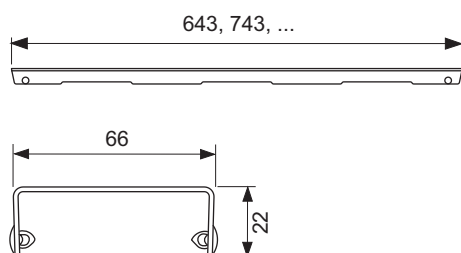

TECEdrainline Designrost "organic" aus Edelstahl für Duschrinne

Artikelnummer: 601561

Nennlänge: 1500 mm

Oberfläche: gebürstet

LE 1: 1 St.

Beschreibung:

Designrost für TECEdrainline Duschrinne aus Edelstahl zum Einlegen in den Rinnenkörper, belastbar nach Belastungsklasse K3 – Prüflast 300 kg.

Vertriebsdaten:

Produktname: TECEdrainline Designrost "organic" aus Edelstahl für Duschrinne, gebürstet, 1500 mm

Warengruppe: 600

Produktgruppe: 3006000050

Ersatzteile:

- | | | |
|---|--------|-----------------|
| 1 | 668014 | Aushebewerkzeug |
| 2 | 668016 | Distanzkrampe |