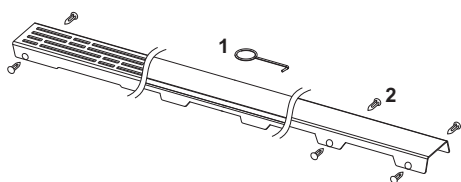

TECEdrainline Designrost "organic" aus Edelstahl für Duschrinne

Artikelnummer: 601561

Nennlänge: 1500 mm

Oberfläche: gebürstet

LE 1: 1 St.

Beschreibung:

Designrost für TECEdrainline Duschrinne aus Edelstahl zum Einlegen in den Rinnenkörper, belastbar nach Belastungsklasse K3 – Prüflast 300 kg.

Vertriebsdaten:

Produktname: TECEdrainline Designrost "organic" aus Edelstahl für Duschrinne, gebürstet, 1500 mm

Warengruppe: 600

Produktgruppe: 3006000050

Ersatzteile:

- | | | |
|---|--------|-----------------|
| 1 | 668014 | Aushebewerkzeug |
| 2 | 668016 | Distanzkrampe |