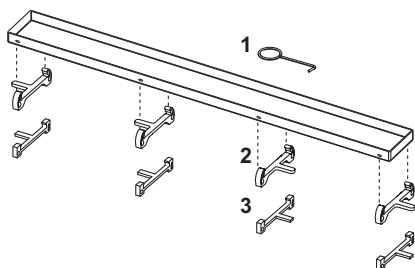

TECEdrainline Designabdeckung "steel" aus Edelstahl farbig beschichtet für Duschrinne

Artikelnummer: 601585

Nennlänge: 1500 mm

Farbe: Schwarz matt

LE 1: 1 St.

Beschreibung:

Designabdeckung für TECEdrainline Duschrinne aus Edelstahl mit farbiger Beschichtung zum Einlegen in den Rinnenkörper, belastbar nach Belastungsklasse K3 – Prüflast 300 kg.

Vertriebsdaten:

Produktname: TECEdrainline Designabdeckung "steel" aus Edelstahl farbig beschichtet für Duschrinne, Schwarz matt, 1500 mm
 Warengruppe: 600
 Produktgruppe: 3006000050

Ersatzteile:

- | | | |
|---|--------|------------------------------------|
| 1 | 668014 | Aushebewerkzeug |
| 2 | 668039 | Muldenfuß, schwarz matt |
| | 668040 | Muldenfuß, weiß matt |
| | 668020 | Muldenfuß, grau (ab 08/2007) |
| 3 | 668024 | Muldenfuß, Edelstahl (bis 08/2007) |