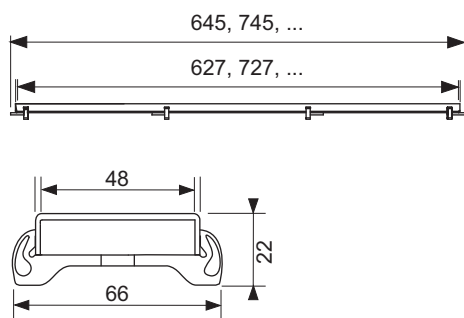

TECEdrainline Designabdeckung "steel" aus Edelstahl farbig beschichtet für Duschrinne

Artikelnummer: 601585

Nennlänge: 1500 mm

Farbe: Schwarz matt

LE 1: 1 St.

Beschreibung:

Designabdeckung für TECEdrainline Duschrinne aus Edelstahl mit farbiger Beschichtung zum Einlegen in den Rinnenkörper, belastbar nach Belastungsklasse K3 – Prüflast 300 kg.

Vertriebsdaten:

Produktname: TECEdrainline Designabdeckung "steel" aus Edelstahl farbig beschichtet für Duschrinne, Schwarz matt, 1500 mm
 Warengruppe: 600
 Produktgruppe: 3006000050

Ersatzteile:

- | | | |
|---|--------|------------------------------------|
| 1 | 668014 | Aushebewerkzeug |
| 2 | 668039 | Muldenfuß, schwarz matt |
| | 668040 | Muldenfuß, weiß matt |
| | 668020 | Muldenfuß, grau (ab 08/2007) |
| 3 | 668024 | Muldenfuß, Edelstahl (bis 08/2007) |