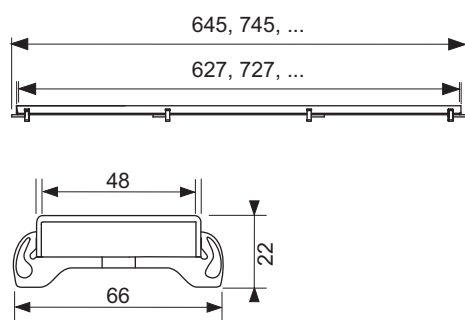

TECEdrainline Designabdeckung "steel" aus Edelstahl farbig beschichtet für Duschrinne

Artikelnummer: 601586

Nennlänge: 1500 mm

Farbe: Weiß matt

LE 1: 1 St.

Beschreibung:

Designabdeckung für TECEdrainline Duschrinne aus Edelstahl mit farbiger Beschichtung zum Einlegen in den Rinnenkörper, belastbar nach Belastungsklasse K3 – Prüflast 300 kg.

Vertriebsdaten:

Produktname: TECEdrainline Designabdeckung "steel" aus Edelstahl farbig beschichtet für Duschrinne, Weiß matt, 1500 mm
 Warengruppe: 600
 Produktgruppe: 3006000050

Ersatzteile:

- | | | |
|---|--------|------------------------------------|
| 1 | 668014 | Aushebewerkzeug |
| 2 | 668039 | Muldenfuß, schwarz matt |
| | 668040 | Muldenfuß, weiß matt |
| | 668020 | Muldenfuß, grau (ab 08/2007) |
| 3 | 668024 | Muldenfuß, Edelstahl (bis 08/2007) |