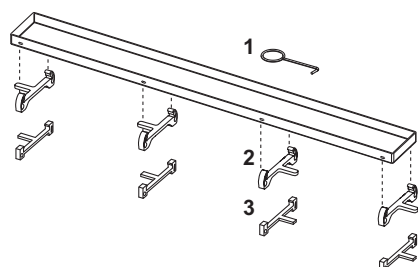

TECEdrainline Designabdeckung "steel" aus Edelstahl farbig beschichtet für Duschrinne

Artikelnummer: 601586

Nennlänge: 1500 mm

Farbe: Weiß matt

LE 1: 1 St.

Beschreibung:

Designabdeckung für TECEdrainline Duschrinne aus Edelstahl mit farbiger Beschichtung zum Einlegen in den Rinnenkörper, belastbar nach Belastungsklasse K3 – Prüflast 300 kg.

Vertriebsdaten:

Produktname: TECEdrainline Designabdeckung "steel" aus Edelstahl farbig beschichtet für Duschrinne, Weiß matt, 1500 mm
 Warengruppe: 600
 Produktgruppe: 3006000050

Ersatzteile:

- | | | |
|---|--------|------------------------------------|
| 1 | 668014 | Aushebewerkzeug |
| 2 | 668039 | Muldenfuß, schwarz matt |
| | 668040 | Muldenfuß, weiß matt |
| | 668020 | Muldenfuß, grau (ab 08/2007) |
| 3 | 668024 | Muldenfuß, Edelstahl (bis 08/2007) |