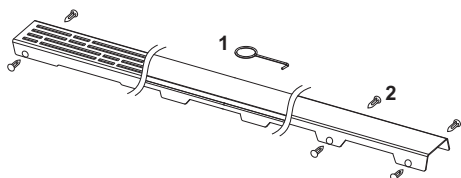

Ersatzteile:

1	668014	Aushebewerkzeug
2	668016	Distanzkrampe