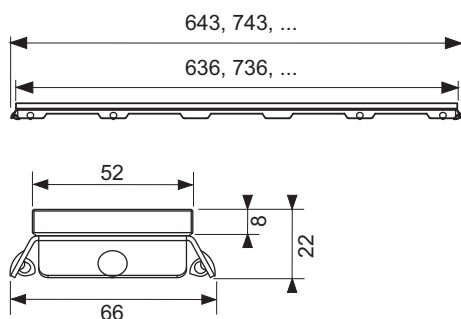

TECEDrainline Glasabdeckung für Duschrinne, satiniert

Artikelnummer: 601594

Nennlänge: 1500 mm

Oberfläche: Glas schwarz satiniert

LE 1: 1 St.

Beschreibung:

Designabdeckung für TECEDrainline Duschrinne aus Edelstahl mit einer satinierten Glasoberfläche zum Einlegen in den Rinnenkörper, belastbar nach Belastungsklasse K3 – Prüflast 300 kg.

Die Oberflächen sind farblich abgestimmt auf die WC-Betätigungsplatten TECESquare II Glas.

Hinweis:

Fertigung von Sonderlängen nicht möglich!

Vertriebsdaten:

Produktname: TECEDrainline Glasabdeckung für Duschrinne, satiniert, Glas schwarz satiniert, 1500 mm
Warengruppe: 600
Produktgruppe: 3006000060