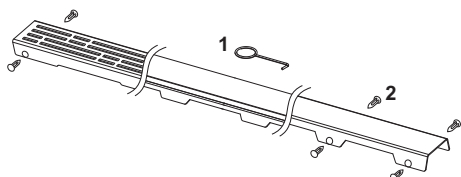

Ersatzteile:

1	668014	Aushebewerkzeug
2	668016	Distanzkrampe