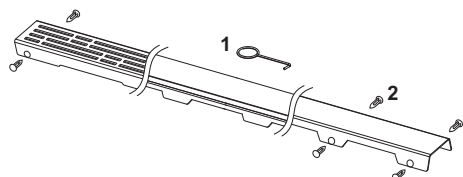

Ersatzteile:

1	668014	Aushebewerkzeug
2	668016	Distanzkrampe