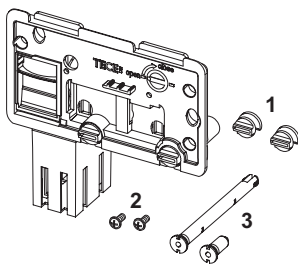

TECE-Einwurfschacht für Reinigungstabs

Artikelnummer: 9240950

LE 1: 1 St.

Beschreibung:

Zum Einwerfen von WC-Reinigungstabs für Uni- und Base-Spülkästen; in Kombination mit allen TECE-Betätigungsplatten oder TECElux Betätigungsglasplatten; zum Einbau von vorne; geeignet für den flächenbündigen Einbau; Nachrüstung bei allen TECE-Betätigungen möglich.

Vertriebsdaten:

Produktname: TECE-Einwurfschacht für Reinigungstabs
 Warengruppe: 904
 Produktgruppe: 2009040120

Ersatzteile:

- | | | |
|---|---------|------------------------------------|
| 1 | 9820191 | Klemmschrauben |
| 2 | 9820263 | Befestigungsschraube (2003-2020) |
| 3 | 9820349 | Führungsstangen für Einwurfschacht |