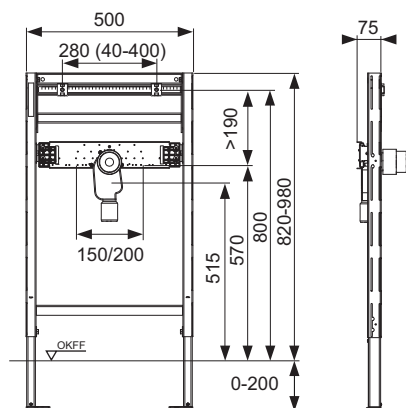

TECEprofil Waschtischmodul mit UP-Geruchsverschluss, Bauhöhe 820-980 mm

Artikelnummer: 9310019

LE 1: 1 St.
LE 2: 14 St.
LE 3: 28 St.

Beschreibung:

Waschtischmodul zur Befestigung an TECEprofil Profilrohren oder für den Einbau in Metall- oder Holzständerwände und als Vorwand- oder Eckmodul. Zum Aufbau von unterfahrbaren Waschtischanlagen gemäß DIN 18040-1 (Barrierefreies Bauen – Teil 1: öffentlich zugängliche Gebäude)

Komplett vormontierte Einheit, bestehend aus:

- selbsttragendem Montagerahmen, pulverbeschichtet
- zwei Haltebolzen M 10, höhen- und seitenverstellbares Abstandsmaß
- schallentkoppelter Armaturentaverse zur Befestigung von Wandscheiben, Stichmaß 150 mm und 200 mm
- UP-Geruchsverschluss DN 50 mit herausnehmbaren Siphon-Einsatz NW 30 (zugleich Dichtung), inklusive Bauschutzstopfen

Bitte separat bestellen:

- Wandscheiben TECEflex 16 x 1/2", TECElogo 16 x 1/2" oder TECElogo-Push 20 Universalanschluss x 1/2"
- Anschlussbogen für UP-Geruchsverschluss 9080001
- Befestigung für die Vorwand-, Eck- oder Holzständermontage

Vertriebsdaten:

Produktname: TECEprofil Waschtischmodul mit UP-Geruchsverschluss, Bauhöhe 820-980 mm
Warengruppe: 900
Produktgruppe: 2009000010

Ersatzteile:

- | | | |
|---|---------|---|
| 1 | 9820070 | UP-Siphon |
| 2 | 9820447 | Fußbremse mit Stahlfeder |
| 3 | 9030028 | Modulfüße, verlängerte Ausführung |
| 4 | 9820067 | Beipack für WT-Modul (Befestigungsmaterial, etc.) |