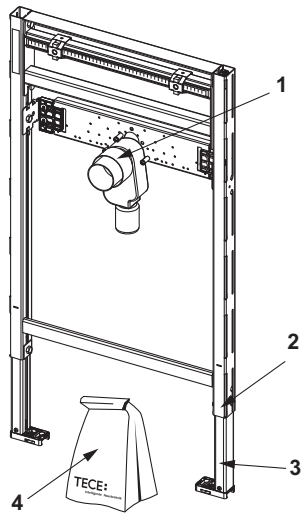

TECEprofil Waschtischmodul mit UP-Geruchsverschluss, Bauhöhe 820-980 mm

Artikelnummer: 9310019

LE 1: 1 St.
LE 2: 14 St.
LE 3: 28 St.

Beschreibung:

Waschtischmodul zur Befestigung an TECEprofil Profilrohren oder für den Einbau in Metall- oder Holzständerwände und als Vorwand- oder Eckmodul. Zum Aufbau von unterfahrbaren Waschtischanlagen gemäß DIN 18040-1 (Barrierefreies Bauen – Teil 1: öffentlich zugängliche Gebäude)

Komplett vormontierte Einheit, bestehend aus:

- selbsttragendem Montagerahmen, pulverbeschichtet
- zwei Haltebolzen M 10, höhen- und seitenverstellbares Abstandsmaß
- schallentkoppelter Armaturentaverse zur Befestigung von Wandscheiben, Stichmaß 150 mm und 200 mm
- UP-Geruchsverschluss DN 50 mit herausnehmbaren Siphon-Einsatz NW 30 (zugleich Dichtung), inklusive Bauschutzstopfen

Bitte separat bestellen:

- Wandscheiben TECEflex 16 x 1/2", TECElogo 16 x 1/2" oder TECElogo-Push 20 Universalanschluss x 1/2"
- Anschlussbogen für UP-Geruchsverschluss 9080001
- Befestigung für die Vorwand-, Eck- oder Holzständermontage

Vertriebsdaten:

Produktname: TECEprofil Waschtischmodul mit UP-Geruchsverschluss, Bauhöhe 820-980 mm
Warengruppe: 900
Produktgruppe: 2009000010

Ersatzteile:

- | | | |
|---|---------|---|
| 1 | 9820070 | UP-Siphon |
| 2 | 9820447 | Fußbremse mit Stahlfeder |
| 3 | 9030028 | Modulfüße, verlängerte Ausführung |
| 4 | 9820067 | Beipack für WT-Modul (Befestigungsmaterial, etc.) |