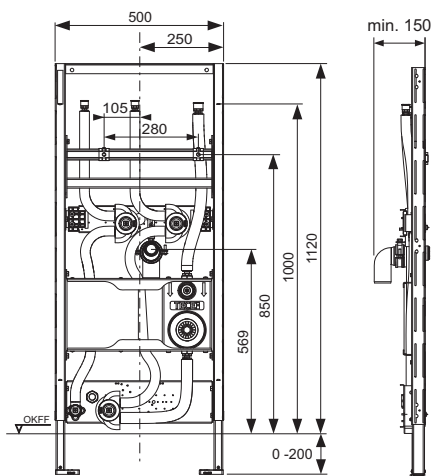

Stand 07.11.2025