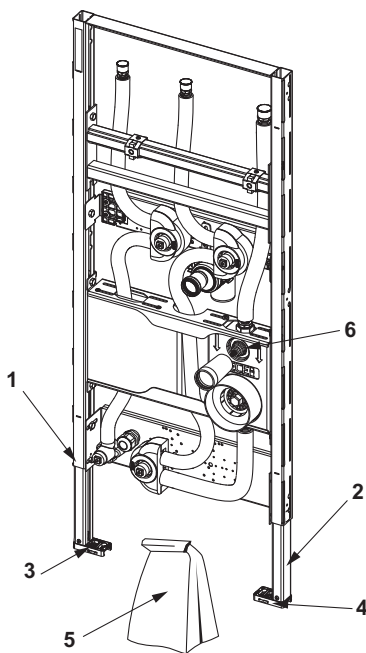

Ersatzteile:

1	9820447	Fußbremse mit Stahlfeder
2	9820335	C-Profil für Modulfuß
3	9820332	Modulfuß mit Knebel links
4	9820333	Modulfuß mit Knebel rechts
5	9820067	Beipack für WT-Modul (Befestigungsmaterial, etc.)
6	9820691	Innenoberteil 3/4" für Wasserzählergehäuse